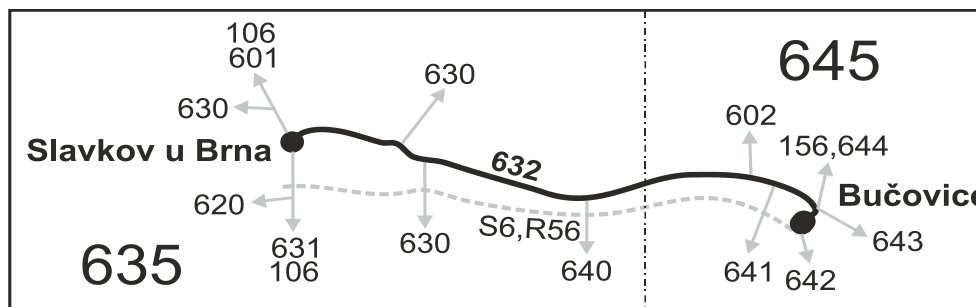

VÝLUKOVÝ JÍZDNÍ ŘÁD (VÝLUKA LINKY 601)

632

Bučovice - Slavkov u Brna

Integrovaný dopravní systém Jihomoravského kraje

Informace a podněty: 5 4317 4317, www.idsjmk.cz

Platí od 21.03.2023

Linka 727632: Přepravu zajišťuje: BORS Břeclav a.s., Bratislavská 26,690 62 Břeclav (spoje 1,3)

Linka 728632: Přepravu zajišťuje: ČSAD Ústí nad Orlicí, a.s., Třebovská 330,562 00 Ústí nad Orlicí, provozovna Boskovice (spoje 51,53)

PRACOVNÍ DNY

Číslo spoje:		1	51	3	53	
Úsek	Zóna	Zastávka	↗ 56 ♿	↗ 56 ♿	↗ 50 ♿	↗ 57 ♿
	645	Bučovice, u školy		13:29		
	645	Bučovice, dům mládeže		13:32		
	645	Bučovice, aut.st.	6:04	13:34	14:29	17:09
	645	Bučovice, jatky (z)	6:06	13:36	14:31	17:11
	645	Bučovice, Marefy, rozc.Letonice (z)	6:08	13:38	14:33	17:13
	635	Křižanovice, žel.st.	6:12	13:42	14:37	17:17
	635	Hodějice, rozc.1.0	6:16	13:46	14:41	17:21
	635	Slavkov u Brna, Cutisín (z)	6:19	13:49	14:44	17:24
	635	Slavkov u Brna, MEZ	6:21	13:51	14:46	17:26
	635	Slavkov u Brna, poliklinika	6:23	13:53	14:48	17:28
	635	Slavkov u Brna, aut.st.	6:25	13:55	14:50	17:30
	⇒ 601	Brno	6:43	14:13		
	⇒ 630	Saratice (-Lovčičky)		14:16	14:56	
	⇒ 631	Kobeřice	6:27	13:57	14:57	

Vysvětlivky:

- ⇒ spoje navazující na linku 632
- (z) zastávka celodenně na znamení
- ♿ spoj s bezbariérově přístupným vozidlem
- ↗ jede v pracovních dnech
- **50** nejede 6.4., od 3.7. do 1.9., 26.10. a 27.10.
- **56** nejede od 3.7. do 1.9.
- **57** jede od 3.7. do 1.9.