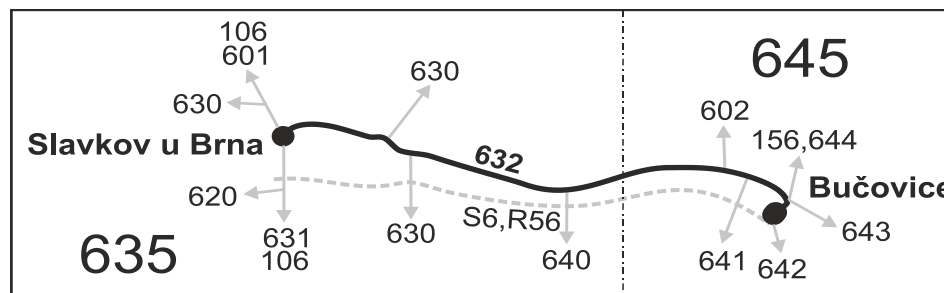

VÝLUKOVÝ JÍZDNÍ ŘÁD (VÝLUKA LINKY 601)

632

Slavkov u Brna - Bučovice

Integrovaný dopravní systém Jihomoravského kraje

Informace a podněty: 5 4317 4317, www.idsjmk.cz

Platí od 21.03.2023

Linka 727632: Přepravu zajišťuje: BORS Břeclav a.s., Bratislavská 26,690 62 Břeclav (spoje 2 až 8)

Linka 728632: Přepravu zajišťuje: ČSAD Ústí nad Orlicí, a.s., Třebovská 330,562 00 Ústí nad Orlicí, provozovna Boskovice (spoj 52)

PRACOVNÍ DNY

Číslo spoje:		2	4	6	8	52	
Úsek	Zóna	Zastávka	↗56 ♿	↗56 ♿	↗50 ♿	↗56 ♿	↗57 ♿
	635	Slavkov u Brna, žel.st.		7:10			
	635	Slavkov u Brna, aut.st. přij.		7:12			
	635	Slavkov u Brna, aut.st. odj.	6:25	7:17	14:50	15:25	15:25
	635	Slavkov u Brna, poliklinika	6:27	7:19	14:52	15:27	15:27
	635	Slavkov u Brna, MEZ	6:29	7:21	14:54	15:29	15:29
	635	Slavkov u Brna, Cutisín (z)	6:31	7:23	14:56	15:31	15:31
	635	Hodějice, rozc.1.0	6:34	7:26	14:59	15:34	15:34
	635	Křížanovice, žel.st.	}	}	15:02	15:37	15:37
		⇒ 640 Rašovice			15:02	15:38	15:38
	635	Křížanovice, u přejezdu	6:37	7:29	15:03	15:38	15:38
	645	Bučovice, Marefy, rozc.Letonice (z)	6:41	7:33	15:07	15:42	15:42
	645	Bučovice, jatky (z)	6:43	7:35	15:09	15:44	15:44
	645	Bučovice, u školy	}	7:39	}	}	}
	645	Bučovice, dům mládeže	}	7:42	}	}	}
	645	Bučovice, aut.st.	6:45	7:44	15:11	15:46	15:46

Vysvětlivky:

- ⇒ spoje navazující na linku 632
- (z) zastávka celodenně na znamení
- }
- spoj jede po jiné trase
- ♿ spoj s bezbariérově přístupným vozidlem
- ↗ jede v pracovních dnech
- 50 nejede 6.4., od 3.7. do 1.9., 26.10. a 27.10.
- 56 nejede od 3.7. do 1.9.
- 57 jede od 3.7. do 1.9.