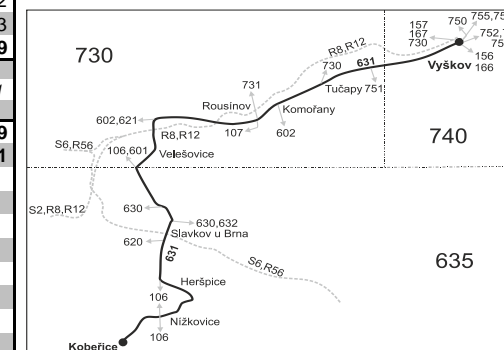

SOBOTA + NEDĚLE

134	270	230	272	276	234	250	278	280	252
Ⓞ†	Ⓞ27	Ⓞ27	†69	Ⓞ27	†69	Ⓞ†	Ⓞ†	Ⓞ†	Ⓞ†
0:01				12:14	13:14		16:14		
}				12:16	13:16		16:16		
0:03				}	}		}		
0:04				}	}		}		
0:06				12:20	13:20		16:20		
0:08				12:22	13:22		16:22		
0:10				12:24	13:24		16:24		
0:12				12:26	13:26		16:26		
				12:35					
0:15				12:29	13:29		16:29		
0:17				12:31	13:31		16:31		
0:17				12:35	13:35		16:35		
				12:35			16:35		
		10:35	10:35	12:35	13:35	14:35	16:35		17:35
		10:37	10:37	12:37	13:37	14:37	16:37		17:37
		10:41	10:41	12:41	13:41	14:41	16:41		17:41
		10:42	10:42	12:42	13:42	14:42	16:42		17:42
		10:43	10:43	12:43	13:43	14:43	16:43		17:43
		10:49	10:49	12:49	13:49	14:49	16:49		17:49
				13:01					18:01
				13:16					
		6:02	10:57	10:57		14:57		16:57	17:49
		6:04	10:59	10:59		14:59		16:59	17:51
		6:05	11:00	11:00		15:00		17:00	
		6:10	11:05	11:05		15:05		17:05	
		6:11	11:06	11:06		15:06		17:06	
		6:13	11:08	11:08		15:08		17:08	
		6:15	11:10	11:10		15:10		17:10	
		6:17	11:12	11:12		15:12		17:12	
		6:20	11:15	11:15		15:15		17:15	
		6:22	11:17	11:17		15:17		17:17	

Vysvětlivky:

- ⇒ spoje navazující na linku 631
- (z) zastávka celodenně na znamení
- }

- Ⓞ jede v sobotu
- † jede v neděli a ve státem uznávané svátky
- 27 jede také 7.4., 5.7. a 28.9., nejede 8.4.
- 69 jede také 8.4., nejede 7.4., 5.7., 28.9. a 28.10.

Vzhledem ke stavebnímu stavu zastávek nelze garantovat bezbariérový nástup do a výstup z vozidla na všech zastávkách.