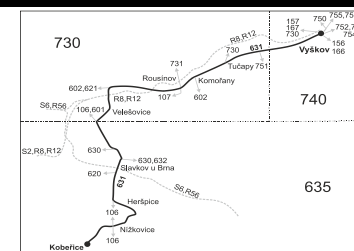

SOBOTA + NEDĚLE

271	231	273	233	275	235	277	251	279	253
⊗27	⊗27	†69	⊗27	†69	†69	⊗†	⊗†	⊗†	⊗†
⊗	⊗	⊗	⊗	⊗	⊗	⊗	⊗	⊗	⊗
6:43			11:43	11:43			15:43	17:43	
6:45			11:45	11:45			15:45	17:45	
6:48			11:48	11:48			15:48	17:48	
6:50			11:50	11:50			15:50	17:50	
6:52			11:52	11:52			15:52	17:52	
6:54			11:54	11:54			15:54	17:54	
6:55			11:55	11:55			15:55	17:55	
7:00			12:00	12:00			16:00	18:00	
7:02	9:08	9:08	12:02	12:02			16:02	18:02	19:08
7:06			12:06	12:06			16:06	18:06	
7:04	9:10	9:10	12:04	12:04			16:04	18:04	19:10
7:13	9:13	9:13			12:13	14:13	16:13		19:13
7:19	9:19	9:19			12:19	14:19	16:19		19:19
7:20	9:20	9:20			12:20	14:20	16:20		19:20
7:21	9:21	9:21			12:21	14:21	16:21		19:21
7:25	9:25	9:25			12:25	14:25	16:25		19:25
7:27	9:27	9:27			12:27	14:27	16:27		19:27
					12:29	14:29	16:29		19:29
7:30	9:30	9:30							19:30
	9:35	9:35			12:35		16:35		19:35
7:29					12:29	14:29			
7:31					12:31	14:31			
7:34					12:34	14:34			
7:36					12:36	14:36			
7:38					12:38	14:38			
7:40					12:40	14:40			
7:44					12:44	14:44			
7:46					12:46	14:46			
8:05									
8:06									

Vysvětlivky:

⇒ spoje navazující na linku 631

(z) zastávka celodenně na znamení

∩ spoj jede po jiné trase

⊗ spoj s bezbariérově přístupným vozidlem

⊗ jede v pracovních dnech

⊗ jede v sobotu

† jede v neděli a ve státem uznávané svátky

27 jede také 7.4., 5.7. a 28.9., nejede 8.4.

56 nejede od 3.7. do 1.9.

57 jede od 3.7. do 1.9.

69 jede také 8.4., nejede 7.4., 5.7., 28.9. a 28.10.

Vzhledem ke stavebnímu stavu zastávek nelze garantovat bezbariérový nástup do a výstup z vozidla na všech zastávkách.