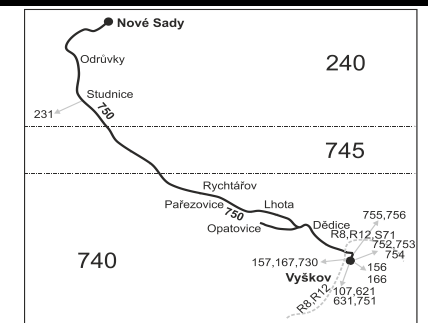

SOBOTA + NEDELE

353	301	303	351	209	355	307	233	201	203	205
⊕	⊕	⊕	⊕	⊕	⊕	⊕	⊕	⊕	⊕	⊕
⊕	⊕	⊕	⊕	⊕	⊕	⊕	⊕	⊕	⊕	⊕
5:35	8:05	8:35	10:05	12:05	14:05	16:05	18:15	20:15	20:45	21:15
5:36	8:06	8:36	10:06	12:06	14:06	16:06	18:16	20:16	20:46	21:16
5:38	8:08	8:38	10:08	12:08	14:08	16:08	18:18	20:18	20:48	21:18
5:39	8:09	8:39	10:09	12:09	14:09	16:09	18:19	20:19	20:49	21:19
5:41	8:11	8:41	10:11	12:11	14:11	16:11	18:21	20:21	20:51	21:21
5:42	8:12	8:42	10:12	12:12	14:12	16:12	18:22	20:22	20:52	21:22
5:43	8:13	8:43	10:13	12:13	14:13	16:13	18:23	20:23	20:53	21:23
5:45	8:15	8:45	10:15	12:15	14:15	16:15	18:25	20:25	20:55	21:25
5:47	8:17	8:47	10:17	12:17	14:17	16:17	18:27			
5:50	8:20	8:50	10:20	12:20	14:20	16:20	18:30			
5:51	8:21	8:51	10:21	12:21	14:21	16:21	18:31			
5:52	8:22	8:52	10:22	12:22	14:22	16:22	18:32			
5:55	8:25	8:55	10:25	12:25	14:25	16:25	18:35			
5:57	8:27	8:57	10:27	12:27	14:27	16:27	18:37			
5:59	8:29	8:59	10:29	12:29	14:29	16:29	18:39			
6:01	8:31	9:01	10:31	12:31	14:31	16:31	18:41			
6:04	8:34	9:04	10:34	12:34	14:34	16:34	18:44			
6:05	8:35	9:05	10:35	12:35	14:35	16:35	18:45			
6:09	8:39	9:09	10:39	12:39	14:39	16:39	18:49			
6:11	8:41	9:11	10:41	12:41	14:41	16:41	18:51			
6:22										
	8:44			12:44		16:44	18:54			
	8:49			12:49		16:49	18:59			

Vysvětlivky:

- ⇒ spoje navazující na linku 750
- (z) zastávka celodenně na znamení
- }

Šťastnou cestu s IDS JMK