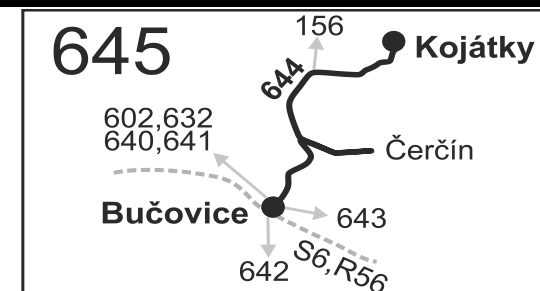

644

Bučovice - Kojátky

Integrovaný dopravní systém Jihomoravského kraje

Informace a podněty: 5 4317 4317, www.idsjmk.cz

Platí od 11.12.2022

Linka 726644: Přepravu zajišťuje: BDS-BUS, s.r.o., Vlkovská 334, 595 01 Velká Bíteš (spoj 41 až 59, 203, 271)

Linka 728644: Přepravu zajišťuje: ČSAD Kyjov Bus a.s., Boršovská 2228, 697 34 Kyjov (spoj 101)

Linka 727644: Přepravu zajišťuje: BORS Břeclav a.s., Bratislavská 26, 690 62 Břeclav (spoj 391)

		PRACOVNÍ DNY											SOBOTA + NEDĚLE			
Číslo spoje:		41	43	45	101	47	49	51	59	53	55	57	271	391	203	
Úsek	Zóna	Zastávka	⌘ ♿	⌘ ♿	⌘50 ♿	⌘50 ♿	⌘ ♿	⌘ ♿	⌘56 ♿	⌘57 ♿	⌘56 ♿	⌘ ♿	⌘ ♿	⌘ ♿	⌘ ♿	
	645	Bučovice, aut.st.	5:08	6:38	7:13		8:13	11:08	13:38	14:33	14:38	16:08	18:08	8:13	12:53	19:08
	645	Bučovice, žel.st.	5:10	6:40	}		8:15	11:10	13:40	14:36	14:40	16:10	18:10	8:15	12:55	19:10
	645	Bučovice, zdrav.stř.	}	}	}		8:17	11:12	}	14:37	14:42	}	}	}	}	}
	645	Bučovice, dům mládeže	5:12	6:42	7:15		8:19	11:14	}	14:39	14:44	16:12	18:12	8:17	12:57	19:12
	645	Bučovice, u školy	}	}	}	7:25	}	}	13:45	}	}	}	}	}	}	}
	645	Bučovice, Černčín, ZD (z)	}	}	}	7:29	8:23	11:18	13:49	14:43	14:48	16:16	18:16	8:21	13:01	19:16
	645	Bučovice, Černčín	}	}	}	7:30	8:24	11:19	13:50	14:44	14:49	16:17	18:17	8:22	13:02	19:17
	645	Bučovice, Černčín, rozc.2.0 (z)	5:14	6:44	7:17		8:27	11:22	13:53	14:47	14:52	16:20	18:20	8:25	13:05	19:20
	645	Kojátky, rozc.3.0 (z)	5:16	6:46	7:19		8:29	11:24	13:55	14:49	14:54	16:22	18:22	8:27	13:07	19:22
	645	Kojátky, Kaštanov	5:18	6:48	7:21		8:31	11:26	13:57	14:51	14:56	16:24	18:24	8:29	13:09	19:24
	645	Kojátky, dědina	5:19	6:49	7:22		8:32	11:27	13:58	14:52	14:57	16:25	18:25	8:30	13:10	19:25
	645	Kojátky, Šardičky	5:20	6:50	7:23		8:33	11:28	13:59	14:53	14:58	16:26	18:26	8:31	13:11	19:26

Vysvětlivky: