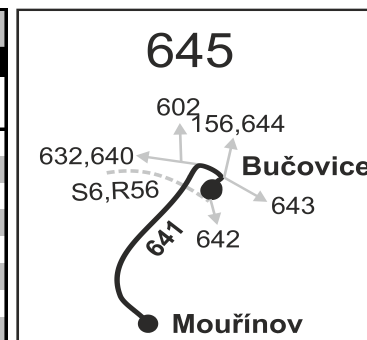

Linka 727641: Přepravu zajišťuje: Strojné dopravní služby Opava spol. s r.o., Komárovská 2613/25,74601 Opava (spoje 201,205)

PRACOVNÍ DNY

Číslo spoje:		21	1	3	61	5	7	9	11	13	15	17	19	
Úsek	Zóna	Zastávka	⌘	⌘	⌘	⌘50 ♿	⌘	⌘50	⌘51	⌘50	⌘51	⌘	⌘	
	645	Bučovice, u školy							12:30		14:05			
	645	Bučovice, dům mládeže							12:33		14:08			
	645	Bučovice, aut.st.	4:25	5:20	6:25	7:10	9:50	12:35	12:35	14:10	14:10	15:20	16:10	18:10
	645	Bučovice, žel.st.	}	5:22	6:27	}	}	}	}	14:12	14:12	15:22	16:12	18:12
	645	Bučovice, zdrav.stř.	}	}	}	}	9:52	12:37	12:37	}	}	}	}	}
	645	Bučovice, garáže ČSAD	4:28	5:26	6:31	7:13	9:55	12:40	12:40	14:16	14:16	15:26	16:16	18:16
	645	Mouřínov, statek	4:33	5:31	6:36	7:18	10:00	12:45	12:45	14:21	14:21	15:31	16:21	18:21
	645	Mouřínov	4:35	5:33	6:38	7:20	10:02	12:47	12:47	14:23	14:23	15:33	16:23	18:23

SOBOTA + NEDĚLE

201	241	205
Ⓢ† ♿	Ⓢ†	Ⓢ†16 ♿
7:10	10:10	18:10
7:12	10:12	18:12
}	}	}
7:16	10:16	18:16
7:21	10:21	18:21
7:23	10:23	18:23

Vysvětlivky:

- } spoj jede po jiné trase
- ♿ spoj s bezbariérově přístupným vozidlem
- ⌘ jede v pracovních dnech
- Ⓢ jede v sobotu
- † jede v neděli a ve státem uznávané svátky

SOBOTA + NEDĚLE		
202	242	206
ⓈⓉ ♿	ⓈⓉ	ⓈⓉ16 ♿
7:38	10:38	18:38
7:40	10:40	18:40
7:45	10:45	18:45
}	}	}
}	}	}
7:49	10:49	18:49
7:58		
	11:01	19:01
7:50	10:50	18:50
	11:02	19:02

Vysvětlivky:

- ⇒ spoje navazující na linku 641
- }
- ♿ spoj s bezbariérově přístupným vozidlem
- ⌘ jede v pracovních dnech
- Ⓢ jede v sobotu
- Ⓣ jede v neděli a ve státem uznávané svátky