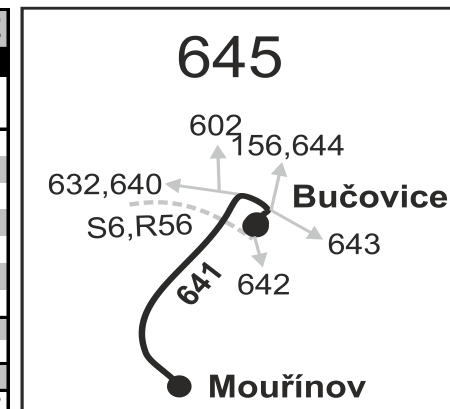

SOBOTA + NEDĚLE		
202	242	206
ⓈⓉ ♿	ⓈⓉ	ⓈⓉ16 ♿
7:38	10:38	18:38
7:40	10:40	18:40
7:45	10:45	18:45
}	}	}
}	}	}
7:49	10:49	18:49
7:58		
	11:01	19:01
7:50	10:50	18:50
	11:02	19:02

Vysvětlivky:

- ⇒ spoje navazující na linku 641
- }
- ♿ spoj s bezbariérově přístupným vozidlem
- ⌘ jede v pracovních dnech
- Ⓢ jede v sobotu
- Ⓣ jede v neděli a ve státem uznávané svátky