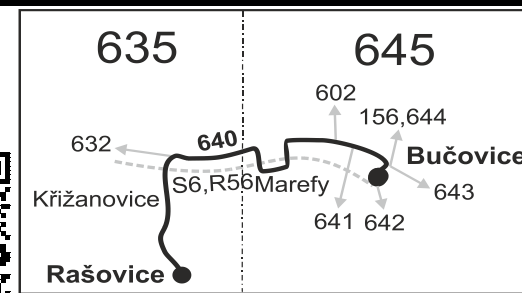

Vysvětlivky:

- (z) zastávka celodenně na znamení
- }
spoj jede po jiné trase- ♣ spoj s bezbariérově přístupným vozidlem
- ✕ jede v pracovních dnech
- Ⓢ jede v sobotu
- † jede v neděli a ve státem uznávané svátky
- 16 nejede 24.12.
- 50 nejede od 23.12. do 2.1., 3.2., od 13.3. do 17.3., 6.4., od 3.7. do 1.9., 26.10. a 27.10.
- 51 jede od 23.12. do 2.1., 3.2., od 13.3. do 17.3., 6.4., od 3.7. do 1.9., 26.10. a 27.10.
- 56 nejede od 23.12. do 2.1. a od 3.7. do 1.9.
- 57 jede od 23.12. do 2.1. a od 3.7. do 1.9.

Šťastnou cestu s IDS JMK