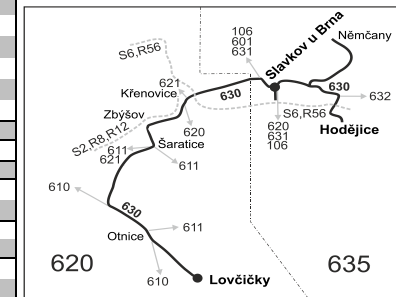

SOBOTA + NEDELE

201	261	203	263	205	241
Ⓞ27 ↔R	†69 ↔R	Ⓞ27 ↔	Ⓞ† ↔	†69 ↔	Ⓞ†16 R
8:42	8:42		13:37	16:42	18:42
8:44	8:44		13:39	16:44	18:44
8:51	8:51		13:46	16:51	18:51
8:53	8:53		13:48	16:53	18:53
8:55	8:55		13:50	16:55	18:55
8:59	8:59		13:54	16:59	18:59
9:00	9:00		13:55	17:00	19:00
9:02	9:02		13:57	17:02	19:02
9:05	9:05		14:00	17:05	19:05
9:13	9:13		14:13		19:13
9:08	9:08		14:03	17:08	19:08
			14:08		
9:13	9:13			17:13	19:13
			14:03	17:08	
			14:05	17:10	
			13:16	17:16	
			13:19	17:19	
			13:23	17:23	
			13:24	17:24	
			13:27	17:27	
			13:31	17:31	
			13:36	17:36	
			13:37	17:37	
			6:50	7:50	
			13:39	17:39	
			13:43	17:43	

Vysvětlivky:

⇒ spoje navazující na linku 630

(z) zastávka celodenně na znamení

/ spoj jede po jiné trase

↔ spoj s bezbariérově přístupným vozidlem

↔ jede v pracovních dnech

Ⓞ jede v sobotu

† jede v neděli a ve státem uznávané svátky

Vzhledem ke stavebnímu stavu zastávek nelze garantovat bezbariérový nástup do a výstup z vozidla na všech zastávkách.

16 nejede 24.12.

27 jede také 7.4., 5.7., 28.9. a 17.11., nejede 8.4. a 18.11.

56 nejede od 23.12. do 2.1. a od 3.7. do 1.9.

69 jede také 8.4. a 18.11., nejede 24.12., 7.4., 5.7., 28.9., 28.10. a 17.11.

P z Hostěrádek-Rešova pokračuje po lince 611 do zastávky Sokolnice, žel.st.

R pokračuje jako linka 631 do zastávky Rousínov, aut.st.

Šťastnou cestu s IDS JMK