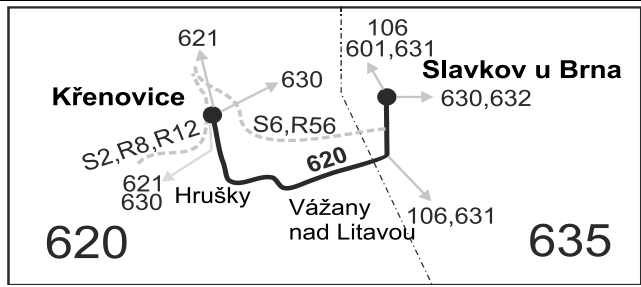

Vysvětlivky:

- ⇒ spoje navazující na linku 620
- ♿ spoj s bezbariérově přístupným vozidlem
- ⚡ jede v pracovních dnech
- Ⓢ jede v sobotu
- † jede v neděli a ve státem uznávané svátky
- 13 nejede 25.12., 26.12. a 1.1.
- 16 nejede 24.12.
- 50 nejede od 23.12. do 2.1., 3.2., od 13.3. do 17.3., 6.4., od 3.7. do 1.9., 26.10. a 27.10.
- 55 jede 3.2., od 13.3. do 17.3., 6.4., 26.10. a 27.10.
- 56 nejede od 23.12. do 2.1. a od 3.7. do 1.9.
- 57 jede od 23.12. do 2.1. a od 3.7. do 1.9.

Šťastnou cestu s IDS JMK

Vzhledem ke stavebnímu stavu zastávek nelze garantovat bezbariérový nástup do a výstup z vozidla na všech zastávkách.