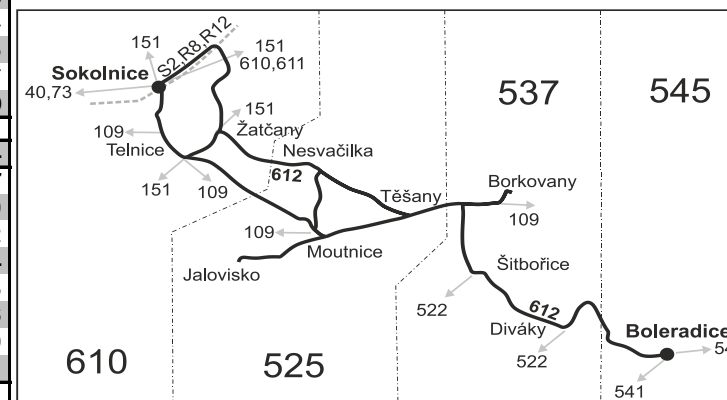

Číslo spoje:		101	103	201	105	203	107	205	109	207
Úsek	Zóna Zastávka	Ⓢ†	Ⓢ†	Ⓢ† ♿	Ⓢ†	Ⓢ† ♿	Ⓢ†	Ⓢ† ♿	Ⓢ†16	Ⓢ†10
	610 Sokolnice, žel.st.	5:26	7:26	9:26	11:26	13:26	15:26	17:26	19:26	23:06
	610 Telnice	5:29	7:29	9:29	11:29	13:29	15:29	17:29	19:29	23:09
	610 Měnin, rozc. (z)	5:31	7:31	9:31	11:31	13:31	15:31	17:31	19:31	23:11
	610 Žatčany, u mlýna	5:32	7:32	9:32	11:32	13:32	15:32	17:32	19:32	23:12
	610 Žatčany, náves	5:34	7:34	9:34	11:34	13:34	15:34	17:34	19:34	23:14
	525 Nesvačilka	5:39	7:39	9:39	11:39	13:39	15:39	17:39	19:39	23:19
	525 Moutnice, u fary	5:44	7:44	9:44	11:44	13:44	15:44	17:44	19:44	23:24
	525 Moutnice, střed	5:45	7:45	9:45	11:45	13:45	15:45	17:45	19:45	23:25
	525 Těšany, u váhy (z)	5:47	7:47	9:47	11:47	13:47	15:47	17:47	19:47	23:27
	525 Těšany	5:49	7:49	9:49	11:49	13:49	15:49	17:49	19:49	23:29
	⇒ 109 Klobouky u Brna (-Hodonín)		7:49	9:49	11:49	13:49	15:49	16:17:49	19:49	23:29
	537 Šitbořice, Nikolčická příj.	5:54	7:54	9:54	11:54	13:54	15:54	17:54	19:54	23:34
	537 Šitbořice, Nikolčická odj.	5:54	7:54	9:54	11:54	13:54	15:54	17:54	19:54	23:37
	537 Šitbořice, na kopci	5:56	7:56	9:56	11:56	13:56	15:56	17:56	19:56	23:39
	537 Diváky, dílny (z)	5:59	7:59	9:59	11:59	13:59	15:59	17:59	19:59	23:42
	537 Diváky, ObÚ	6:01	8:01	10:01	12:01	14:01	16:01	18:01	20:01	23:44
	537 Diváky, dolní konec	6:02	8:02	10:02	12:02	14:02	16:02	18:02	20:02	23:45
	537 Diváky, samota (z)	6:03	8:03	10:03	12:03	14:03	16:03	18:03	20:03	23:46
	545 Boleradice, u kříže	6:06	8:06	10:06	12:06	14:06	16:06	18:06	20:06	23:49
	545 Boleradice	6:08	8:08	10:08	12:08	14:08	16:08	18:08	20:08	23:51
	⇒ 541 Hustopeče				12:17					

Vysvětlivky:

⇒ spoje navazující na linku 612

(z) zastávka celodenně na znamení

♿ spoj s bezbariérově přístupným vozidlem

Ⓢ jede v sobotu

Vzhledem ke stavebnímu stavu zastávek nelze garantovat bezbariérový nástup do a výstup z vozidla na všech zastávkách.

† jede v neděli a ve státem uznávané svátky

10 nejede 24.12. a 31.12.

16 nejede 24.12.

40 nejede od 24.12. do 1.1. a od 1.7. do 2.9.

Šťastnou cestu s IDS JMK