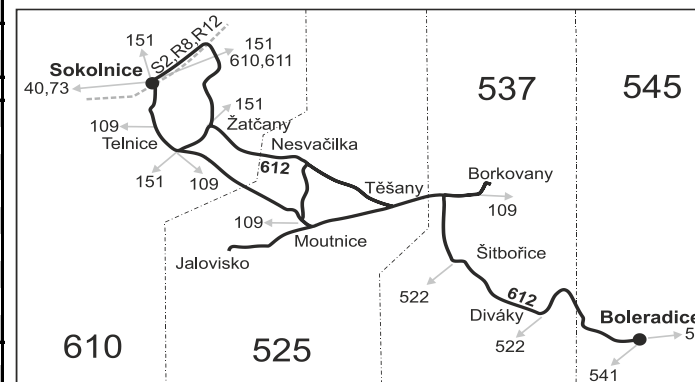

Číslo spoje:		102	104	202	106	204	108	206	110	208
Úsek	Zóna Zastávka	Ⓢ†	Ⓢ†	Ⓢ†	Ⓢ†	Ⓢ†	Ⓢ†	Ⓢ†	Ⓢ†16	Ⓢ†10
	545 Boleradice	4:17	6:17	7:17	9:17	11:17	13:17	15:17	17:17	19:17
	545 Boleradice, u kříže	4:19	6:19	7:19	9:19	11:19	13:19	15:19	17:19	19:19
	537 Diváky, samota (z)	4:22	6:22	7:22	9:22	11:22	13:22	15:22	17:22	19:22
	537 Diváky, dolní konec	4:23	6:23	7:23	9:23	11:23	13:23	15:23	17:23	19:23
	537 Diváky, ObÚ	4:24	6:24	7:24	9:24	11:24	13:24	15:24	17:24	19:24
	537 Diváky, dílny (z)	4:25	6:25	7:25	9:25	11:25	13:25	15:25	17:25	19:25
	537 Šitbořice, na kopci	4:28	6:28	7:28	9:28	11:28	13:28	15:28	17:28	19:28
	537 Šitbořice, Nikolčická přij.	4:32	6:32	7:32	9:32	11:32	13:32	15:32	17:32	19:32
	537 Šitbořice, Nikolčická odj.	4:32	6:32	7:37	9:37	11:37	13:37	15:37	17:37	19:37
	525 Těšany	4:37	6:37	7:42	9:42	11:42	13:42	15:42	17:42	19:42
	⇒ 109 Brno	4:37							40 17:50	40 19:53
	525 Těšany, u váhy (z)	4:38	6:38	7:43	9:43	11:43	13:43	15:43	17:43	19:43
	525 Moutnice, střed	4:41	6:41	7:46	9:46	11:46	13:46	15:46	17:46	19:46
	525 Moutnice, u fary	4:42	6:42	7:47	9:47	11:47	13:47	15:47	17:47	19:47
	525 Nesvačilka	4:47	6:47	7:52	9:52	11:52	13:52	15:52	17:52	19:52
	610 Žatčany, náves	4:53	6:53	7:58	9:58	11:58	13:58	15:58	17:58	19:58
	610 Žatčany, u mlýna	4:55	6:55	8:00	10:00	12:00	14:00	16:00	18:00	20:00
	610 Měnin, rozc. (z)	4:56	6:56	8:01	10:01	12:01	14:01	16:01	18:01	20:01
	610 Telnice	4:58	6:58	8:03	10:03	12:03	14:03	16:03	18:03	20:03
	610 Sokolnice, žel.st.	5:01	7:01	8:06	10:06	12:06	14:06	16:06	18:06	20:06
	⇒ 74 Brno	5:12	7:12	8:12	10:12	12:12	14:12	16:12	18:12	20:12
	⇒ S2 Brno (-Letovice)	13 5:09	7:10	8:10	10:10	12:10	14:10	16:10	18:10	20:10

Vysvětlivky:

- ⇒ spoje navazující na linku 612
- (z) zastávka celodenně na znamení
- ♿ spoj s bezbariérově přístupným vozidlem
- Ⓢ jede v sobotu
- † jede v neděli a ve státem uznávané svátky

- **10** nejede 24.12. a 31.12.
- **13** nejede 25.12., 26.12. a 1.1.
- **16** nejede 24.12.
- **40** nejede od 24.12. do 1.1. a od 1.7. do 2.9.

Šťastnou cestu s IDS JMK

Vzhledem ke stavebnímu stavu zastávek nelze garantovat bezbariérový nástup do a výstup z vozidla na všech zastávkách.