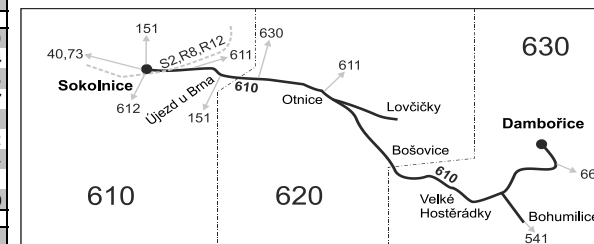

SOBOTA + NEDĚLE

Číslo spoje:		201	203	205	207	209	211	213	215	217	219	221	
Úsek	Zóna	Zastávka	⊕	⊕	⊕	⊕	⊕	⊕	⊕	⊕	⊕	⊕	
	610	Sokolnice	5:26		7:26	9:26	11:26	13:26	15:26	17:26	19:26	21:26	23:06
	610	Újezd u Brna	5:28		7:28	9:28	11:28	13:28	15:28	17:28	19:28	21:28	23:08
	610	Újezd u Brna, MěÚ	5:30		7:30	9:30	11:30	13:30	15:30	17:30	19:30	21:30	23:10
	610	Újezd u Brna, Rychmanov	5:32		7:32	9:32	11:32	13:32	15:32	17:32	19:32	21:32	23:12
	620	Otnice, Na Konci (z)	5:36		7:36	9:36	11:36	13:36	15:36	17:36	19:36	21:36	23:16
	620	Otnice, host.u Marků	5:37	6:50	7:37	9:37	11:37	13:37	15:37	17:37	19:37	21:37	23:17
		⇒ 630 Lovčičky					13:37		15:37	17:37		23:17	
	620	Otnice, děl.dům	5:39	6:52	7:39	9:39	11:39	13:39	15:39	17:39	19:39	21:39	23:19
	620	Bošovice, u parku	5:44	6:57	7:44	9:44	11:44	13:44	15:44	17:44	19:44	21:44	23:24
	620	Bošovice, ObÚ	5:45	6:58	7:45	9:45	11:45	13:45	15:45	17:45	19:45	21:45	23:25
	620	Bošovice, Plaňava	5:47	7:00	7:47	9:47	11:47	13:47	15:47	17:47	19:47	21:47	23:27
	630	Velké Hostěrádky, u bytovky	5:51	7:04	7:51	9:51	11:51	13:51	15:51	17:51	19:51	21:51	23:31
	630	Velké Hostěrádky, ObÚ	5:52	7:05	7:52	9:52	11:52	13:52	15:52	17:52	19:52	21:52	23:32
	630	Klobouky u Brna, Bohumilice, rozc. (z)	5:54	7:07	7:54	9:54	11:54	13:54	15:54	17:54	19:54	21:54	23:34
	630	Klobouky u Brna, Bohumilice											23:37
	630	Dambořice, u pomníku	6:00	7:13	8:00	10:00	12:00	14:00	16:00	18:00	20:00	22:00	23:40
		⇒ 660 Kyjov											
	630	Dambořice	6:01	7:14	8:01	10:01	12:01	14:01	16:01	18:01	20:01	22:01	23:41

Vysvětlivky:

- ⇒ spoje navazující na linku 610
- (z) zastávka celodenně na znamení
- ∩ spoj jede po jiné trase
- ⊕ spoj s bezbariérovým přístupným vozidlem
- × jede v pracovních dnech
- ⊕ jede v sobotu
- + jede v neděli a ve státem uznávané svátky

- 10 nejede 24.12. a 31.12.
- 16 nejede 24.12.
- 27 jede také 7.4., 5.7., 28.9. a 17.11., nejede 8.4. a 18.11.</