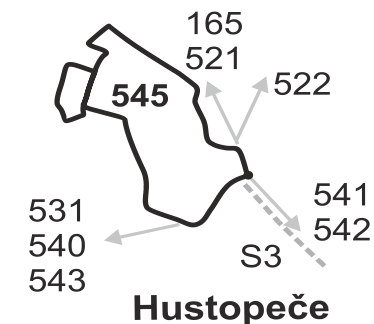

545

Hustopeče,,aut.nádr. - Hustopeče,,Generála Peřiny - Hustopeče,,ZŠ Komenského - Hustopeče,,aut.nádr.

Integrovaný dopravní systém Jihomoravského kraje

Informace a podněty: 5 4317 4317, www.idsjmk.cz

Platí od 11.12.2022

Linka 729545: Přepravu zajišťuje: BORS Břeclav a.s., Bratislavská 26,690 62 Břeclav

PRACOVNÍ DNY

Číslo spoje:		51
Úsek	Zóna	Zastávka
		♣50 ♣
	545	Hustopeče, aut.nádr. 7:25
	545	Svatopluka Čecha 7:26
	545	Javorová 7:27
	545	Dlouhá 7:29
	545	U Větrolamu 7:30
	545	Generála Peřiny 7:32
	545	Starovická 7:33
	545	Mírová 7:36
	545	Žižkova 7:38
	545	ZŠ Komenského 7:39
	545	Hustopeče, aut.nádr. 7:42
Délka spoje [km]		4,4

545

Vysvětlivky:

1. ♣ spoj s bezbariérově přístupným vozidlem
   - ♣ jede v pracovních dnech
   - 50 nejede od 23.12. do 2.1., 3.2., od 13.3. do 17.3., 6.4., od 3.7. do 1.9., 26.10. a 27.10.
2. Vzhledem ke stavebnímu stavu zastávek nelze garantovat bezbariérový nástup do a výstup z vozidla na všech zastávkách.

Šťastnou cestu s IDS JMK