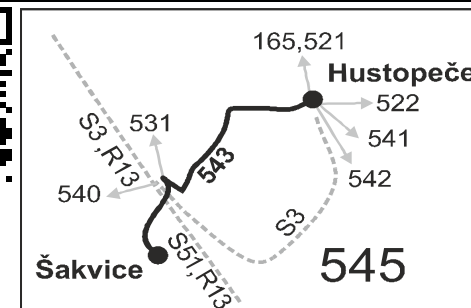

SOBOTA + NEDELE

Úsek	Číslo spoje:	302	304	202	306	342	382	310	384	314	206	316	318	320
	Zóna	Ⓢ†	Ⓢ†	Ⓢ†	Ⓢ†	Ⓢ†74	Ⓢ†	Ⓢ†	Ⓢ†	Ⓢ†	Ⓢ†74	Ⓢ†16	†28	Ⓢ†10
	Zastávka	♿	♿	♿	♿	♿	♿	♿	♿	♿	♿	♿	♿	♿
	545 Hustopeče, aut.nádr.	4:44	6:50	7:44	8:50	9:40	10:50	12:44	14:50	16:44	17:50	18:50	19:44	20:50
	545 Hustopeče, Nádražní	4:45	6:51	7:45	8:51	9:41	10:51	12:45	14:51	16:45	17:51	18:51	19:45	20:51
	545 Hustopeče, Mostárna	4:50	6:56	7:50	8:56	9:46	10:56	12:50	14:56	16:50	17:56	18:56	19:50	20:56
	545 Šakvice, žel.st. příj.	4:51	6:57	7:51	8:57	9:47	10:57	12:51	14:57	16:51	17:57	18:57	19:51	20:57
	⇒ R13 Brno	†34:58	†117:01	Ⓢ27:02	9:02		11:02	13:02	15:02	17:02	18:01	19:02		21:02
	⇒ R13 Břeclav, Hodonín					9:55		12:56		16:56		19:56		
	⇒ S51 Břeclav	†35:00	7:03		9:01		11:03	13:03	15:03	17:03		19:01		21:03
	545 Šakvice, žel.st. odj.			7:51				12:51		16:51				
	545 Šakvice, horní konec			7:55				12:55		16:55				
	545 Šakvice, ObÚ			7:57				12:57		16:57				

Vysvětlivky:

- ⇒ spoje navazující na linku 543
- }
- ♿ spoj s bezbariérově přístupným vozidlem
- × jede v pracovních dnech
- Ⓢ jede v sobotu
- † jede v neděli a ve státem uznávané svátky
- 10 nejede 24.12. a 31.12.
- 11 nejede 25.12. a 1.1.
- 13 nejede 25.12., 26.12. a 1.1.
- 16 nejede 24.12.
- 27 jede také 7.4., 5.7., 28.9. a 17.11., nejede 8.4. a 18.11.
- 28 nejede 24.12., 25.12., 7.4., 9.4., 30.4., 7.5., 5.7., 28.10. a 17.11.
- 56 nejede od 23.12. do 2.1. a od 3.7. do 1.9.
- 74 jede od 25.3. do 29.10.

Šťastnou cestu s IDS JMK

Vzhledem ke stavebnímu stavu zastávek nelze garantovat bezbariérový nástup do a výstup z vozidla na všech zastávkách.