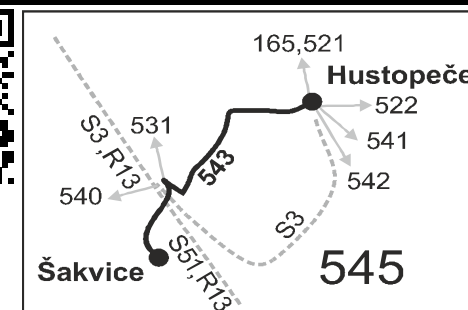

Číslo spoje:		301	303	201	305	341	383	309	385	313	205	315	317	319
Úsek	Zóna Zastávka	Ⓞ†	Ⓞ†	Ⓞ†	Ⓞ†	Ⓞ†74	Ⓞ†	Ⓞ†	Ⓞ†	Ⓞ†	Ⓞ†74	Ⓞ†16	†28	Ⓞ†10
	545 Šakvice, ObÚ			8:00				13:00		17:00				
	545 Šakvice, horní konec			8:02				13:02		17:02				
	545 Šakvice, žel.st. příj.			8:06				13:06		17:06				
	⇒ S3 Brno			8:10				13:10		17:10				
	⇒ 540 V. Věstonice, Mikulov							13:07		17:07				
	545 Šakvice, žel.st. odj.	5:06	6:59	8:06	8:59	9:59	10:59	13:06	14:59	17:06	18:06	18:59	20:04	21:05
	545 Hustopeče, Mostárna	5:07	7:00	8:07	9:00	10:00	11:00	13:07	15:00	17:07	18:07	19:00	20:05	21:06
	545 Hustopeče, Nádražní	5:11	7:04	8:11	9:04	10:04	11:04	13:11	15:04	17:11	18:11	19:04	20:09	21:10
	545 Hustopeče, aut.nádr.	5:13	7:06	8:13	9:06	10:06	11:06	13:13	15:06	17:13	18:13	19:06	20:11	21:12
	⇒ 521 Židlochovice	5:21	7:21		9:21			13:21		16 17:21				
	⇒ 541 Klobouky u B.			8:27				13:27		18:27				

Vysvětlivky:

- ⇒ spoje navazující na linku 543
- ↳ přestup na navazující spoj
- }
- ⌘ spoj s bezbariérově přístupným vozidlem
- ⌘ jede v pracovních dnech
- Ⓞ jede v sobotu
- † jede v neděli a ve státem uznávané svátky

- **10** nejede 24.12. a 31.12.
- **16** nejede 24.12.
- **28** nejede 24.12., 25.12., 7.4., 9.4., 30.4., 7.5., 5.7., 28.10. a 17.11.
- **50** nejede od 23.12. do 2.1., 3.2., od 13.3. do 17.3., 6.4., od 3.7. do 1.9., 26.10. a 27.10.
- **56** nejede od 23.12. do 2.1. a od 3.7. do 1.9.
- **57** jede od 23.12. do 2.1. a od 3.7. do 1.9.
- **74** jede od 25.3. do 29.10.

Vzhledem ke stavebnímu stavu zastávek nelze garantovat bezbariérový nástup do a výstup z vozidla na všech zastávkách.

Šťastnou cestu s IDS JMK