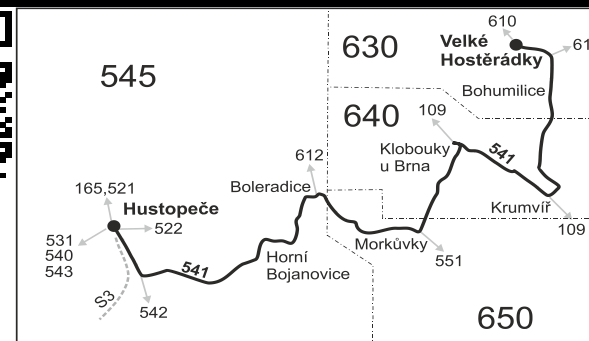

Vysvětlivky:

- ⇒ spoje navazující na linku 541
- (z) zastávka celodenně na znamení
- }
- ⚠ spoj jede po jiné trase
- ♿ spoj s bezbariérově přístupným vozidlem
- ⚡ jede v pracovních dnech
- Ⓢ jede v sobotu
- † jede v neděli a ve státem uznávané svátky
- **16** nejede 24.12.
- **50** nejede od 23.12. do 2.1., 3.2., od 13.3. do 17.3., 6.4., od 3.7. do 1.9., 26.10. a 27.10.
- **56** nejede od 23.12. do 2.1. a od 3.7. do 1.9.
- **74** jede od 25.3. do 29.10.

Šťastnou cestu s IDS JMK

Vzhledem ke stavebnímu stavu zastávek nelze garantovat bezbariérový nástup do a výstup z vozidla na všech zastávkách.