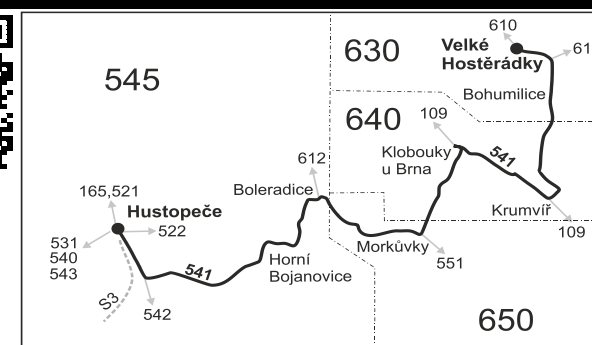

Vysvětlivky:

⇒ spoje navazující na linku 541

(z) zastávka celodenně na znamení

} spoj jede po jiné trase

♿ spoj s bezbariérově přístupným vozidlem

⌘ jede v pracovních dnech

Ⓢ jede v sobotu

† jede v neděli a ve státem uznávané svátky

16 nejede 24.12.

50 nejede od 23.12. do 2.1., 3.2., od 13.3. do 17.3., 6.4., od 3.7. do 1.9., 26.10. a 27.10.

56 nejede od 23.12. do 2.1. a od 3.7. do 1.9.

74 jede od 25.3. do 29.10.

Vzhledem ke stavebnímu stavu zastávek nelze garantovat bezbariérový nástup do a výstup z vozidla na všech zastávkách.

Šťastnou cestu s IDS JMK