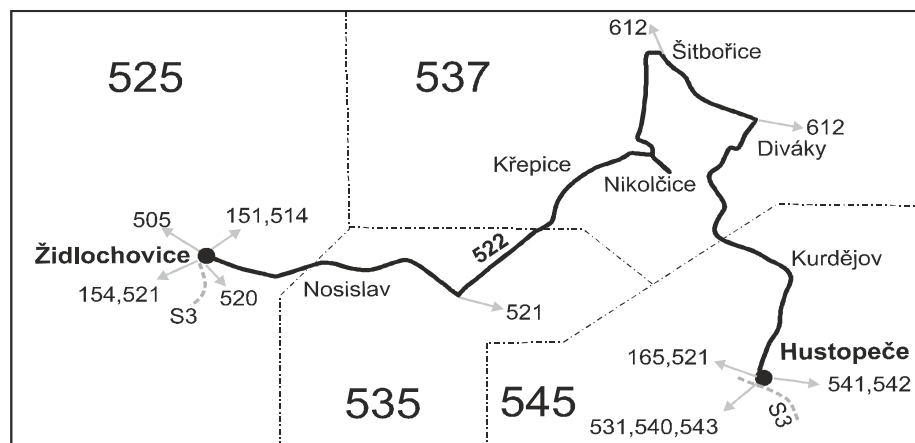

Číslo spoje:		332	204	334	208	336	212	338	216	218	
Úsek	Zóna	Zastávka	Ⓢ ↳R	Ⓢ ↳R	Ⓢ ↳R	Ⓢ ↳R	Ⓢ ↳R	Ⓢ ↳R	Ⓢ ↳R	Ⓢ ↳R	
	545	Hustopeče, aut.nádr.		5:57	7:57	9:57	11:57	13:57	15:57	17:57	19:57
	545	Hustopeče, cihelna (z)		6:00	8:00	10:00	12:00	14:00	16:00	18:00	20:00
	545	Kurdějov, na kopci		6:03	8:03	10:03	12:03	14:03	16:03	18:03	20:03
	545	Kurdějov, most		6:04	8:04	10:04	12:04	14:04	16:04	18:04	20:04
	545	Kurdějov, u penzionu		6:05	8:05	10:05	12:05	14:05	16:05	18:05	20:05
	537	Nikolčice, rozc.1.0 (z)		6:08	8:08	10:08	12:08	14:08	16:08	18:08	20:08
	537	Diváky, ObÚ		6:11	8:11	10:11	12:11	14:11	16:11	18:11	20:11
	537	Diváky, dílny (z)		6:12	8:12	10:12	12:12	14:12	16:12	18:12	20:12
	537	Šitbořice, na kopci		6:15	8:15	10:15	12:15	14:15	16:15	18:15	20:15
	537	Šitbořice, ObÚ		6:17	8:17	10:17	12:17	14:17	16:17	18:17	20:17
	537	Šitbořice, Nikolčická	4:19	6:19	8:19	10:19	12:19	14:19	16:19	18:19	20:19
	537	Nikolčice, škola	4:23	6:23	8:23	10:23	12:23	14:23	16:23	18:23	20:23
	537	Nikolčice, ZD (z)	4:25	6:25	8:25	10:25	12:25	14:25	16:25	18:25	20:25
	537	Křepice, dolní	4:28	6:28	8:28	10:28	12:28	14:28	16:28	18:28	20:28
	537	Křepice, škola	4:29	6:29	8:29	10:29	12:29	14:29	16:29	18:29	20:29
	535	Velké Němčice	4:34	6:34	8:34	10:34	12:34	14:34	16:34	18:34	20:34
	535	Velké Němčice, Boudky (z)	4:35	6:35	8:35	10:35	12:35	14:35	16:35	18:35	20:35
	535	Nosislav, Pod kopcem	4:36	6:36	8:36	10:36	12:36	14:36	16:36	18:36	20:36
	535	Nosislav, Městečko	4:37	6:37	8:37	10:37	12:37	14:37	16:37	18:37	20:37
	535	Nosislav, Kroužek	4:38	6:38	8:38	10:38	12:38	14:38	16:38	18:38	20:38
	525	Židlochovice, nábřeží (z)	4:42	6:42	8:42	10:42	12:42	14:42	16:42	18:42	20:42
	525	Židlochovice, aut.st.	4:45	6:45	8:45	10:45	12:45	14:45	16:45	18:45	20:45
		⇒ 505 Rajhrad	4:48	6:48	8:48	10:48	12:48	14:48	16:48	18:48	20:48
	525	Židlochovice, žel.st.	4:47	6:47	8:47	10:47	12:47	14:47	16:47	18:47	20:47
		⇒ S3 Brno	14:51	6:54	8:54	10:54	12:54	14:54	16:54	18:54	20:54

Vysvětlivky:

- ⇒ spoje navazující na linku 522
- (z) zastávka celodenně na znamení
- ↳ spoj s bezbariérově přístupným vozidlem
- Ⓢ jede v sobotu
- † jede v neděli a ve státem uznávané svátky
- **10** nejede 24.12. a 31.12.
- **12** nejede 24.12., 25.12. a 31.12.
- **13** nejede 25.12., 26.12. a 1.1.
- **14** nejede 25.12.
- **16** nejede 24.12.

R ze Židlochovic pokračuje jako linka 505 směr Rajhrad

Vzhledem ke stavebnímu stavu zastávek nelze garantovat bezbariérový nástup do a výstup z vozidla na všech zastávkách.

Šťastnou cestu s IDS JMK