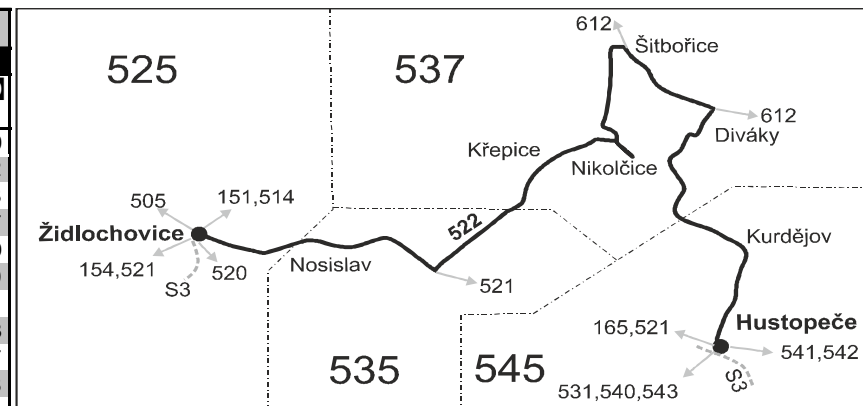

Vysvětlivky:

- ⇒ spoje navazující na linku 522
- (z) zastávka celodenně na znamení
- ♿ spoj s bezbariérově přístupným vozidlem
- Ⓢ jede v sobotu
- † jede v neděli a ve státem uznávané svátky
- 10** nejede 24.12. a 31.12.
- 12** nejede 24.12., 25.12. a 31.12.
- 16** nejede 24.12.