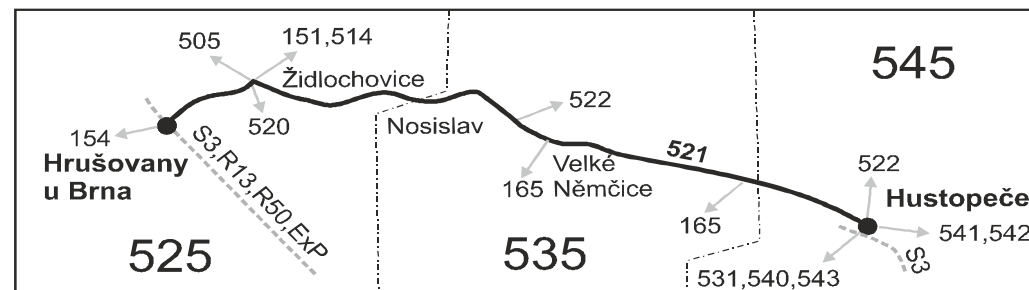

## SOBOTA + NEDĚLE

Úsek	Zóna	Zastávka	202	204	206	208	210	212
		<b>545 Hustopeče, aut.nádr.</b>	5:21	7:21	9:21	13:21	17:21	22:21
		545 Hustopeče, nemocnice	5:24	7:24	9:24	13:24	17:24	22:24
		545 Starovice, rozc.1.0 (z)	5:27	7:27	9:27	13:27	17:27	22:27
		535 Velké Němčice, Nová Ves (z)	5:29	7:29	9:29	13:29	17:29	22:29
		535 Velké Němčice, ZD	5:32	7:32	9:32	13:32	17:32	22:32
		<b>535 Velké Němčice, Brněnská</b>	<b>5:34</b>	<b>7:34</b>	<b>9:34</b>	<b>13:34</b>	<b>17:34</b>	<b>22:34</b>
		535 Velké Němčice, Boudky (z)	5:35	7:35	9:35	13:35	17:35	22:35
		535 Nosislav, Pod kopcem	5:36	7:36	9:36	13:36	17:36	22:36
		<b>535 Nosislav, Městečko</b>	<b>5:37</b>	<b>7:37</b>	<b>9:37</b>	<b>13:37</b>	<b>17:37</b>	<b>22:37</b>
		535 Nosislav, Kroužek	5:38	7:38	9:38	13:38	17:38	22:38
		525 Židlochovice, nábreží (z)	5:42	7:42	9:42	13:42	17:42	22:42
		525 Židlochovice, aut.st.	5:45	7:45	9:45	13:45	17:45	22:45
		⇒ 505 Rajhrad	5:48					22:48
		<b>525 Židlochovice, žel.st.</b>	<b>5:47</b>	<b>7:47</b>	<b>9:47</b>	<b>13:47</b>	<b>17:47</b>	<b>22:47</b>
		⇒ S3 Brno	5:54	7:54	9:54	13:54	17:54	