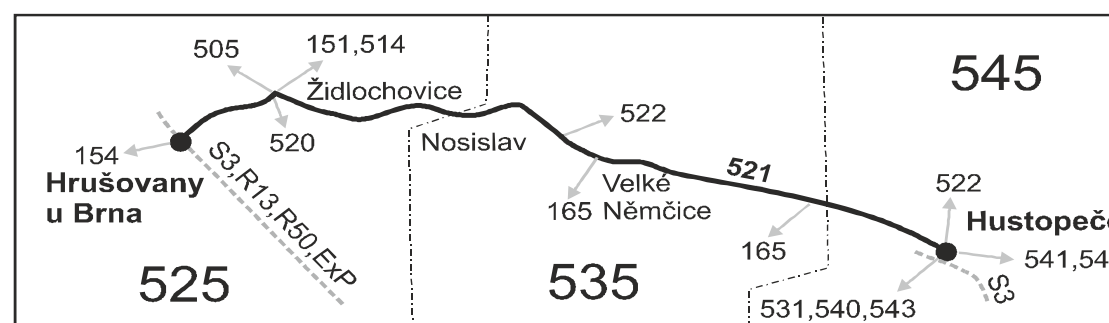

## Vysvětlivky:

⇒ spoje navazující na linku 521

(z) zastávka celodenně na znamení

} spoj jede po jiné trase

Ⓢ spoj s bezbariérově přístupným vozidlem

⌘ jede v pracovních dnech

Ⓢ jede v sobotu

+ jede v neděli a ve státem uznávané svátky