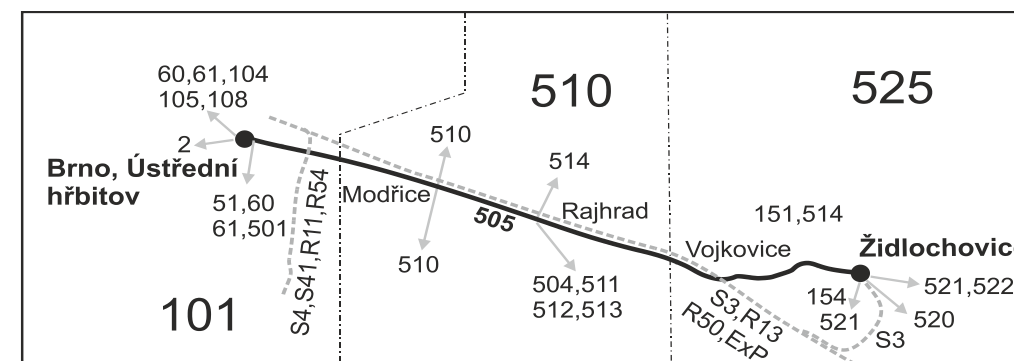

SOBOTA + NEDĚLE

Číslo spoje:		401	273	275	403	279	405	283	407	287	289	291
Úsek	Zóna Zastávka	Ⓢ ♿	Ⓢ ♿	Ⓢ ♿	Ⓢ ♿	Ⓢ ♿	Ⓢ ♿	Ⓢ ♿	Ⓢ¹⁶ ♿	Ⓢ¹⁶ ♿	Ⓢ¹⁰ ♿	Ⓢ¹⁰ ♿
Než vydat	525 Židlochovice, žel.st.	4:47	5:47	6:47	8:47	10:47	12:47	14:47	16:47	18:47	20:47	22:47
	525 Židlochovice, aut.st.	4:48	5:48	6:48	8:48	10:48	12:48	14:48	16:48	18:48	20:48	22:48
	525 Židlochovice, sídliště (z)	4:50	5:50	6:50	8:50	10:50	12:50	14:50	16:50	18:50	20:50	22:50
	525 Vojkovice	4:52	5:52	6:52	8:52	10:52	12:52	14:52	16:52	18:52	20:52	22:52
	525 Vojkovice, sídliště (z)	4:53	5:53	6:53	8:53	10:53	12:53	14:53	16:53	18:53	20:53	22:53
	510 Holasice	4:56	5:56	6:56	8:56	10:56	12:56	14:56	16:56	18:56	20:56	22:56
	510 Rajhrad, žel.st.	4:58	5:58	6:58	8:58	10:58	12:58	14:58	16:58	18:58	20:58	22:58
	⇒ S3 Brno	14:5:02	6:06	7:05	9:06	11:05	13:05	15:06	17:05	19:06	21:05	23:00
	⇒ 504 Sobotovice, Pohořelice		6:00	7:00	9:00	11:00	13:00	15:00	17:00	19:00	21:00	23:00
	⇒ 504 Brno	5:00	6:00	7:00	9:00	11:00	13:00	15:00	17:00	19:00	21:00	23:00
⇒ 514 Blučina	13:5:00	6:00	7:00	9:00	11:00	13:00	15:00	17:00	19:00	21:00	23:00	

Vysvětlivky:

1. ⇒ spoje navazující na linku 505
   - (z) zastávka celodenně na znamení
   - (x) zastávka v prac.dnech od 19 do 6 hodin, v sobotu a neděli celodenně na znamení
   - ♿ spoj s bezbariérově přístupným vozidlem
   - ☒ jede v pracovních dnech
   - Ⓢ jede v sobotu
   - † jede v neděli a ve státem uznávané svátky
2. Vzhledem ke stavebnímu stavu zastávek nelze garantovat bezbariérový nástup do a výstup z vozidla na všech zastávkách.

- **10** nejede 24.12. a 31.12.
- **12** nejede 24.12., 25.12. a 31.12.
- **13** nejede 25.12., 26.12. a 1.1.
- **14** nejede 25.12.
- **16** nejede 24.12.
- **50** nejede od 23.12. do 2.1., 3.2., od 13.3. do 17.3., 6.4., od 3.7. do 1.9., 26.10. a 27.10.
- **51** jede od 23.12. do 2.1., 3.2., od 13.3. do 17.3., 6.4., od 3.7. do 1.9., 26.10. a 27.10.
- **56** nejede od 23.12. do 2.1. a od 3.7. do 1.9.
- **72** jede od 3.7. do 1.9.

Šťastnou cestu s IDS JMK