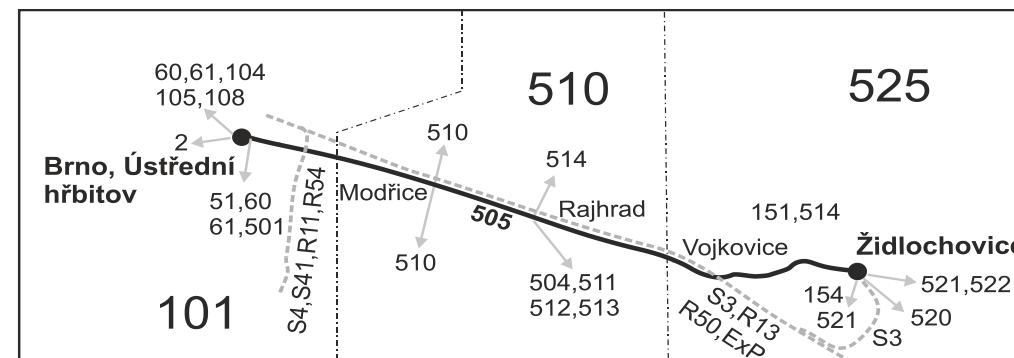

SOBOTA + NEDELE

Úsek	Zóna	Zastávka	402	274	276	404	280	406	284	408	288	290	292
			⊕	⊕	⊕	⊕	⊕	⊕	⊕	⊕	⊕	⊕	⊕
			♿	♿	♿	♿	♿	♿	♿	♿	♿	♿	♿
	510	Rajhrad, žel.st.	4:59	5:59	6:59	8:59	10:59	12:59	14:59	16:59	18:59	20:59	22:59
	510	Holasice	5:01	6:01	7:01	9:01	11:01	13:01	15:01	17:01	19:01	21:01	23:01
	525	Vojkovice, sídliště (z)	5:03	6:03	7:03	9:03	11:03	13:03	15:03	17:03	19:03	21:03	23:03
	525	Vojkovice	5:04	6:04	7:04	9:04	11:04	13:04	15:04	17:04	19:04	21:04	23:04
	525	Židlochovice, sídliště (z)	5:05	6:05	7:05	9:05	11:05	13:05	15:05	17:05	19:05	21:05	23:05
	525	Židlochovice, aut.st.	5:08	6:08	7:08	9:08	11:08	13:08	15:08	17:08	19:08	21:08	23:08
		⇒ 521 Hustopeče		6:12									
		⇒ 522 Šitbořice, Diváky	5:12		7:12	9:12	11:12	13:12	15:12	17:12	19:12	21:12	23:12
	525	Židlochovice, žel.st.	5:10	6:10	7:10	9:10	11:10	13:10	15:10	17:10	19:10	21:10	23:10

Vysvětlivky:

- ⇒ spoje navazující na linku 505
- (z) zastávka celodenně na znamení
- (o) zastávka od 20 do 5 hodin na znamení
- ♿ spoj s bezbariérově přístupným vozidlem
- ⊗ jede v pracovních dnech
- ⊕ jede v sobotu
- † jede v neděli a ve státem uznávané svátky

- 10 nejede 24.12. a 31.12.
- 16 nejede 24.12.
- 50 nejede od 23.12. do 2.1., 3.2., od 13.3. do 17.3., 6.4., od 3.7. do 1.9., 26.10. a 27.10.
- 51 jede od 23.12. do 2.1., 3.2., od 13.3. do 17.3., 6.4., od 3.7. do 1.9., 26.10. a 27.10.
- 56 nejede od 23.12. do 2.1. a od 3.7. do 1.9.
- 72 jede od 3.7. do 1.9.

Vzhledem ke stavebnímu stavu zastávek nelze garantovat bezbariérový nástup do a výstup z vozidla na všech zastávkách.

Šťastnou cestu s IDS JMK

- H ze Židlochovic pokračuje jako linka 521 směr Hustopeče
- S ze Židlochovic pokračuje jako linka 522 směr Šitbořice