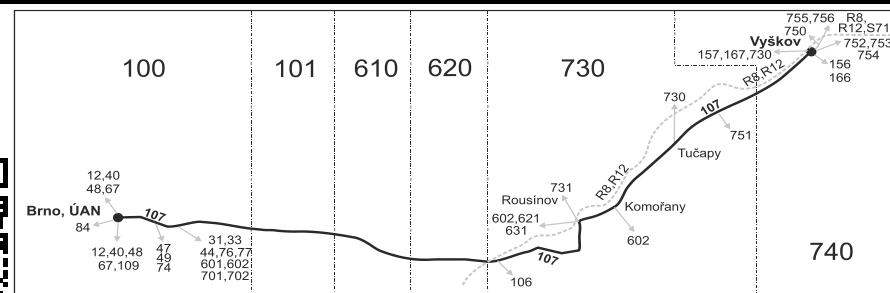

Vysvětlivky:

- ⇒ spoje navazující na linku 107
- (z) zastávka celodenně na znamení

Šťastnou cestu s IDS JMK

- (x) zastávka v prac.dnech od 19 do 6 hodin, v sobotu a neděli celodenně na znamení
- ♿ spoj s bezbariérovým přístupným vozidlem
- ✖ jede v pracovních dnech
- 56 nejede od 23.12. do 2.1. a od 3.7. do 1.9.
- 57 jede od 23.12. do 2.1. a od 3.7. do 1.9.
- spoje projíždí mezi zastávkami Brno, Tržní a Rousínov, aut.st. přes tarifní zóny 101, 610, 620
- N úsekovou jízdenku nelze vydat