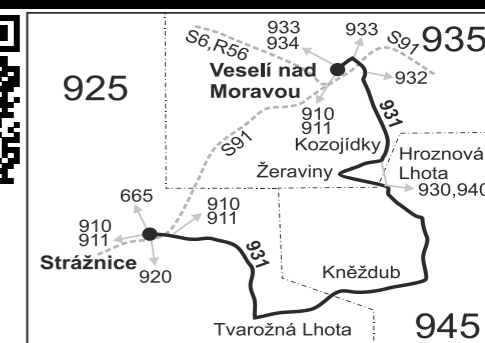

Vysvětlivky:

- ⇒ spoje navazující na linku 931
- (z) zastávka celodenně na znamení
- } spoj jede po jiné trase
- ♿ spoj s bezbariérově přístupným vozidlem
- ☒ jede v pracovních dnech
- Ⓢ jede v sobotu
- † jede v neděli a ve státem uznávané svátky
- ☒50 nejede od 23.12. do 31.12., 4.2., od 7.3. do 11.3., 14.4., od 1.7. do 31.8., 26.10. a 27.10.
- ☒56 nejede od 23.12. do 31.12. a od 1.7. do 31.8.
- ☒57 jede od 23.12. do 30.12. a od 1.7. do 31.8.
- H ze Strážnice, aut. st. pokračuje mimo prázdniny jako linka 911 do Hodonína

Šťastnou cestu s IDS JMK

- ☒10 nejede 24.12. a 31.12.
- ☒16 jede také 31.12., nejede 24.12.
- ☒17 jede také 31.12.

Vzhledem ke stavebnímu stavu zastávek nelze garantovat bezbariérový nástup do a výstup z vozidla na všech zastávkách.