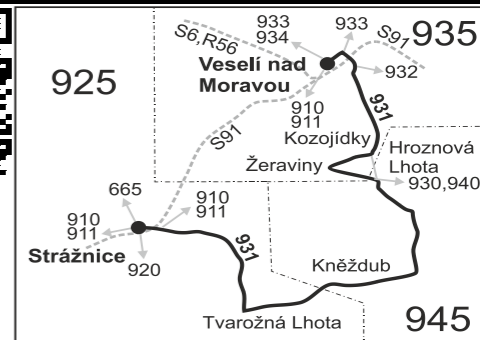

Vysvětlivky:

- ⇒ spoje navazující na linku 931
- (z) zastávka celodenně na znamení
- } spoj jede po jiné trase
- č spoj s bezbariérovým přístupným vozidlem
- × jede v pracovních dnech
- ⊙ jede v sobotu
- † jede v neděli a ve státem uznávané svátky
- **50** nejede od 23.12. do 31.12., 4.2., od 7.3. do 11.3., 14.4., od 1.7. do 31.8., 26.10. a 27.10.
- **56** nejede od 23.12. do 31.12. a od 1.7. do 31.8.
- **57** jede od 23.12. do 30.12. a od 1.7. do 31.8.
- **63** nejede od 27.12. do 31.12. a od 1.7. do 31.8.
- **80** nejede od 27.12. do 31.12. a 4.7.

- **10** nejede 24.12. a 31.12.
- **12** nejede 24.12., 25.12. a 31.12.
- **16** jede také 31.12., nejede 24.12.
- **17** jede také 31.12.

Vzhledem ke stavebnímu stavu zastávek nelze garantovat bezbariérový nástup do a výstup z vozidla na všech zastávkách.