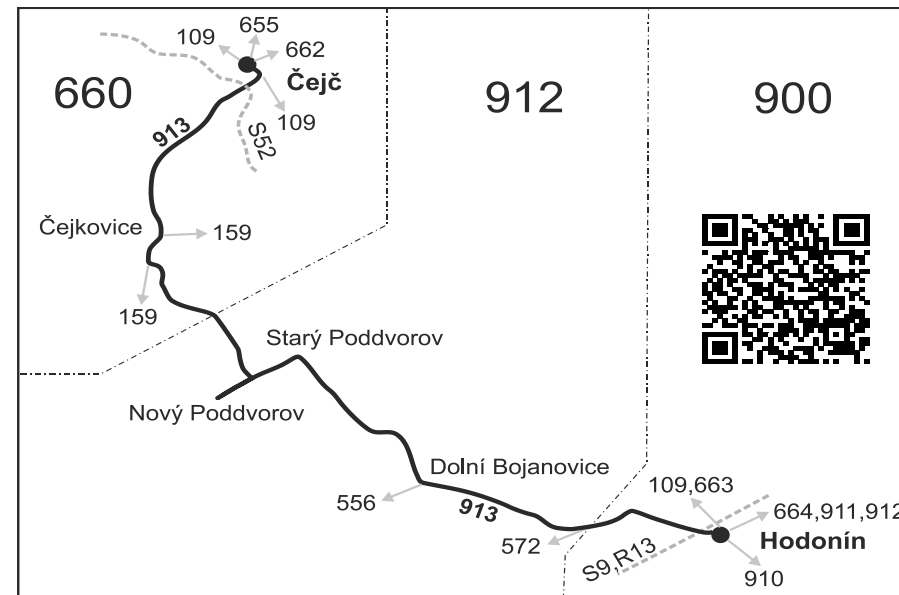

Vysvětlivky:

- ⇒ spoje navazující na linku 913
 - (z) zastávka celodenně na znamení
 - ♿ spoj s bezbariérově přístupným vozidlem
 - Ⓢ jede v sobotu
 - † jede v neděli a ve státem uznávané svátky
 - 10 nejede 24.12. a 31.12.
 - 16 jede také 31.12., nejede 24.12.
 - 17 jede také 31.12.
 - 40 nejede od 24.12. do 1.1. a od 2.7. do 28.8.
 - A pokračuje jako linka 655 do zastávky Násedlovice, mlýn
- Vzhledem ke stavebnímu stavu zastávek nelze garantovat bezbariérový nástup do a výstup z vozidla na všech zastávkách.