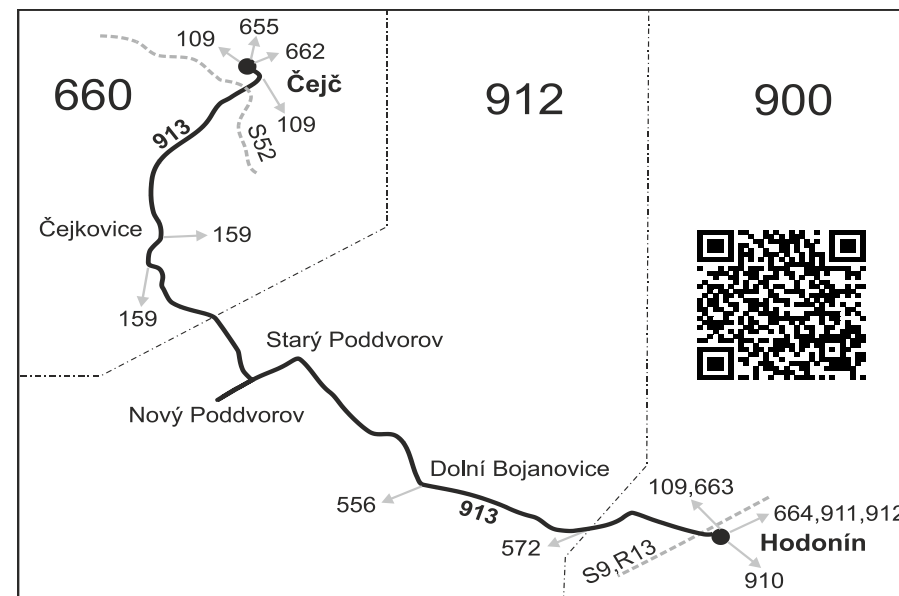

Číslo spoje:		202	252	254	256	258	260	320	262	264	
Úsek	Zóna	Zastávka	Ⓢ17	Ⓢ17	Ⓢ17	Ⓢ17	Ⓢ17	Ⓢ16	Ⓢ17	Ⓢ10	Ⓢ10
	660 Čejč, nám.		4:19	7:24	9:24	11:24	13:24	16:24	17:24	19:24	21:24
	660 Čejč, žel.st.		4:21	7:26	9:26	11:26	13:26	16:26	17:26	19:26	21:26
	660 Čejkovice, V Kratinách		4:27	7:32	9:32	11:32	13:32	16:32	17:32	19:32	21:32
	660 Čejkovice, u kostela		4:29	7:34	9:34	11:34	13:34	16:34	17:34	19:34	21:34
	660 Čejkovice, kovárna		4:31	7:36	9:36	11:36	13:36	16:36	17:36	19:36	21:36
	660 Čejkovice, Cigánov		4:32	7:37	9:37	11:37	13:37	16:37	17:37	19:37	21:37
	912 Nový Poddvorov, rozc.		4:36	7:41	9:41	11:41	13:41	16:41	17:41	19:41	21:41
	912 Nový Poddvorov, ObÚ		4:38	7:43	9:43	11:43	13:43	16:43	17:43	19:43	21:43
	912 Starý Poddvorov, obec		4:41	7:46	9:46	11:46	13:46	16:46	17:46	19:46	21:46
	912 Starý Poddvorov, Čekačka		4:44	7:49	9:49	11:49	13:49	16:49	17:49	19:49	21:49
	912 Dolní Bojanovice, hor.zast.		4:48	7:53	9:53	11:53	13:53	16:53	17:53	19:53	21:53
	912 Dolní Bojanovice, dol.zast.		4:50	7:55	9:55	11:55	13:55	16:55	17:55	19:55	21:55
	912 Hodonín, Písečný, farma (z)		4:54	7:59	9:59	11:59	13:59	16:59	17:59	19:59	21:59
	912 Lužice, rozc.		4:57	8:02	10:02	12:02	14:02	17:02	18:02	20:02	22:02
	⇒ 556 Prušánky, Podvín			8:03		12:03	14:03		16:03		
	⇒ 572 Mikučice, Břeclav			8:13		12:13			16:13		
	900 Hodonín, Kapříška, rybníky (z)		4:58	8:03	10:03	12:03	14:03	17:03	18:03	20:03	22:03
	900 Hodonín, Kapříška		5:00	8:05	10:05	12:05	14:05	17:05	18:05	20:05	22:05
	900 Hodonín, u podjezdu		5:01	8:06	10:06	12:06	14:06	17:06	18:06	20:06	22:06
	900 Hodonín, aut.nádr.		5:03	8:08	10:08	12:08	14:08	17:08	18:08	20:08	22:08
	⇒ R13 Břeclav, Brno			8:23	10:23	12:23	14:23		18:23	20:23	22:18
	⇒ 663 Dubňany, Kyjov		5:07		10:17	12:27		17:10	16:32		22:32
	⇒ 664 Ratíškovice, Kyjov			8:30		12:30	14:30		16:30	20:30	22:30
	⇒ 910 Skalica, Veselí n.Mor.				10:16					20:16	
	⇒ 911 Rohatec, Veselí n.Mor.			8:20		12:20	14:20		16:20		

Vysvětlivky:

- ⇒ spoje navazující na linku 913
- (z) zastávka celodenně na znamení
- ♿ spoj s bezbariérově přístupným vozidlem
- Ⓢ jede v sobotu
- † jede v neděli a ve státem uznávané svátky
- 10 nejede 24.12. a 31.12.
- 16 jede také 31.12., nejede 24.12.
- 17 jede také 31.12.
- 28 nejede 24.12., 25.12., 1.1., 15.4., 17.4., 5.7. a 28.10.

Vzhledem ke stavebnímu stavu zastávek nelze garantovat bezbariérový nástup do a výstup z vozidla na všech zastávkách.

Šťastnou cestu s IDS JMK