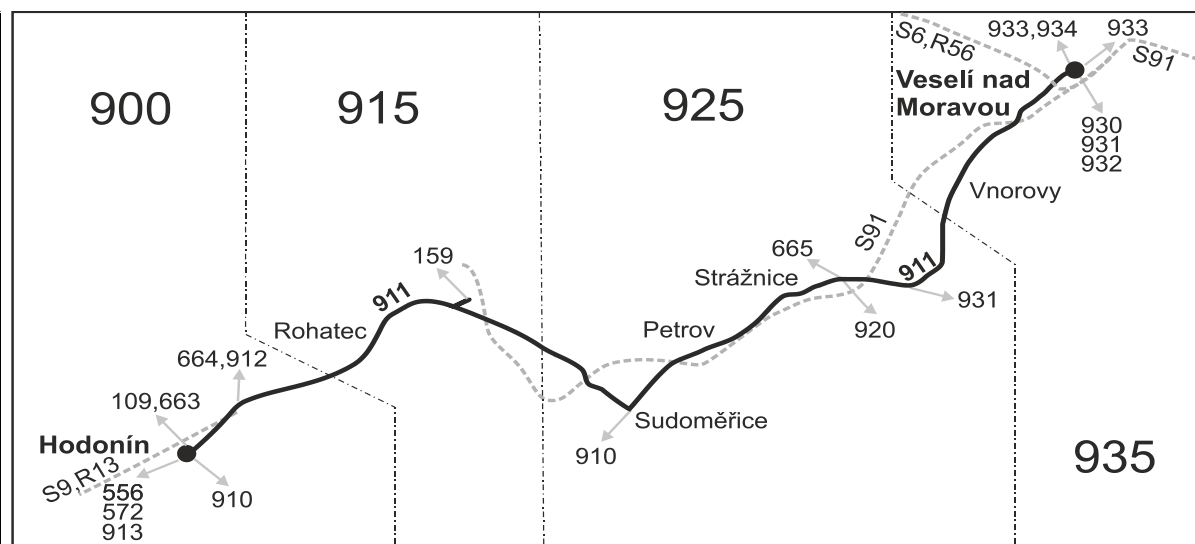

911

Hodonín - Rohatec - Strážnice - Veselí nad Moravou (II. část)

Integrovaný dopravní systém Jihomoravského kraje

Informace a podněty: 5 4317 4317, www.idsjmj.cz

Platí od 12.12.2021

Linka 727911: Přepravu zajišťuje: ČSAD Hodonín a.s., Brněnská 3883/48, 695 01 Hodonín

Vysvětlivky:

- ⇒ spoje navazující na linku 911
- (z) zastávka celodenně na znamení
- ♿ spoj s bezbariérově přístupným vozidlem
- Ⓢ jede v sobotu
- + jede v neděli a ve státem uznávané svátky
- 10** nejede 24.12. a 31.12.
- 16** jede také 31.12., nejede 24.12.
- 17** jede také 31.12.