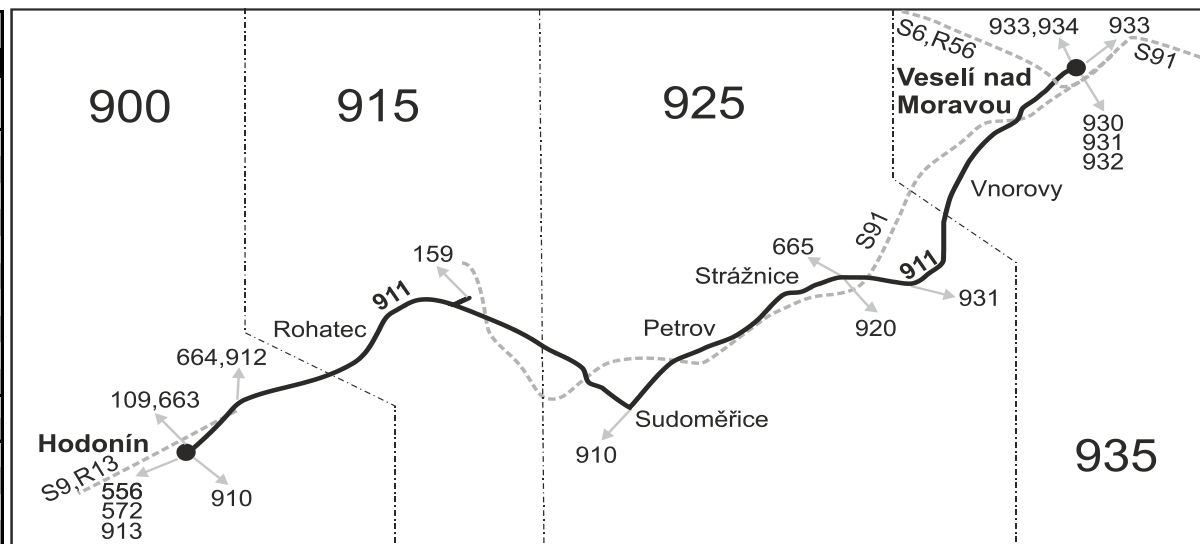

SOBOTA + NEDĚLE

Číslo spoje:		202	204	206	208	262	
Úsek	Zóna	Zastávka	Ⓢ†17	Ⓢ†17	Ⓢ†17	Ⓢ†17	
			Ⓢ	Ⓢ	Ⓢ	Ⓢ	
	935	Veselí nad Moravou, žel.st.	4:39	6:39	10:39	12:39	16:39
	935	Veselí nad Moravou, Lány, sídl.	4:40	6:40	10:40	12:40	16:40
	935	Veselí nad Moravou, Nákli	4:41	6:41	10:41	12:41	16:41
	935	Veselí nad Moravou, Zarazice, rest.	4:43	6:43	10:43	12:43	16:43
	935	Veselí nad Moravou, Zarazice, Crhounkova	4:44	6:44	10:44	12:44	16:44
	935	Vnorovy, přejezd	4:45	6:45	10:45	12:45	16:45
	935	Vnorovy, lidový dům	4:47	6:47	10:47	12:47	16:47
	935	Vnorovy, škola	4:49	6:49	10:49	12:49	16:49
	935	Vnorovy, Liděřovice	4:51	6:51	10:51	12:51	16:51
	925	Strážnice, aut.st.	4:58	6:58	10:58	12:58	16:58
		⇒ 920 Radějov		7:00		13:00	
		⇒ 931 Kněždub, Veselí n.Mor.	5:07	7:07	11:07	13:07	16:17:07
	925	Strážnice, aut.st.	5:00	7:00	11:00	13:00	17:00
	925	Strážnice, Skalická brána	5:02	7:02	11:02	13:02	17:02
	925	Petrov	5:07	7:07	11:07	13:07	17:07
	925	Sudoměřice, křiž.	5:11	7:11	11:11	13:11	17:11
	925	Sudoměřice, ObÚ	5:13	7:13	11:13	13:13	17:13
	915	Rohatec, Kolonie, Maryša	5:20	7:20	11:20	13:20	17:20
	915	Rohatec, na kopci	5:23	7:23	11:23	13:23	17:23
	915	Rohatec, nám.	5:25	7:25	11:25	13:25	17:25
	915	Rohatec, Smíchov	5:27	7:27	11:27	13:27	17:27
	900	Hodonín, vodárna (z)	5:29	7:29	11:29	13:29	17:29
	900	Hodonín, nemocnice-lázně	5:32	7:32	11:32	13:32	17:32
	900	Hodonín, rest.Morava	5:34	7:34	11:34	13:34	17:34
	900	Hodonín, aut.nádr.	5:38	7:38	11:38	13:38	17:38
		⇒ 556 Prušánky, Podivín	5:57	7:57	11:57	13:57	16:17:57
		⇒ 913 Čejkovice, Čejč		7:52	11:52		