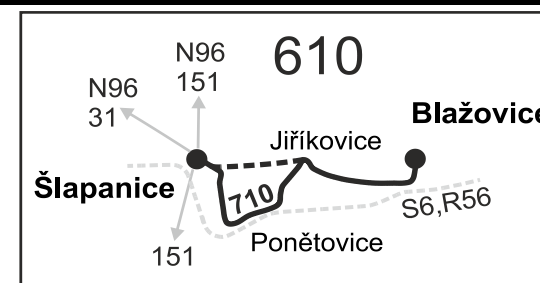

SOBOTA + NEDĚLE

Úsek	Číslo spoje:	302	304	306	308	310	314	312
	Zóna	⊕+17	⊕+17	⊕+17	⊕+17	⊕+17	⊕+16	⊕+10
	Zastávka	♿	♿	♿	♿	♿	♿	♿
610	Blažovice, host.	6:23	8:20	10:10	13:15	17:15	19:15	21:55
	610,0 Blažovice, Pod kostelem	6:24	8:21	10:11	13:16	17:16	19:16	21:56
	Jiříkovice	6:28	8:25	10:15	13:20	17:20	19:20	22:00
	Ponětovice, žel.st.	6:31	8:28	}	13:23	17:23	19:23	22:03
	⇒ S6 Brno				13:26	17:27	19:27	
	Ponětovice	6:32	8:29	}	13:24	17:24	19:24	22:04
	Šlapanice, Kalvodova	6:36	8:33	10:18	13:28	17:28	19:28	22:08
	⇒ 31 Brno	6:48	8:42	10:22	13:42	17:42	19:42	22:18
Šlapanice, Riegrova	6:37	8:34	10:19	13:29	17:29	19:29	22:09	

Vysvětlivky:

- ⇒ spoje navazující na linku 710
- }
- ♿ spoj s bezbariérově přístupným vozidlem
- × jede v pracovních dnech
- ⊕ jede v sobotu
- + jede v neděli a ve státem uznávané svátky
- 10 nejede 24.12. a 31.12.
- 16 jede také 31.12., nejede 24.12.
- 17 jede také 31.12.
- 19 nejede od 23.12. do 31.12.
- 50 nejede od 23.12. do 31.12., 4.2., od 7.3. do 11.3., 14.4., od 1.7. do 31.8., 26.10. a 27.10.
- 56 nejede od 23.12. do 31.12. a od 1.7. do 31.8.
- 80 nejede od 27.12. do 31.12. a 4.7.

Šťastnou cestu s IDS JMK

Vzhledem ke stavebnímu stavu zastávek nelze garantovat bezbariérový nástup do a výstup z vozidla na všech zastávkách.