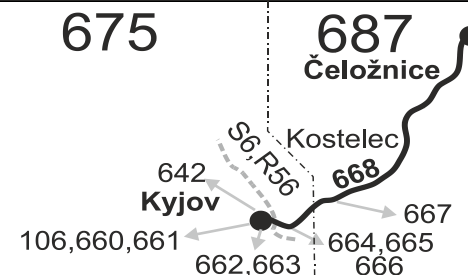

SOBOTA + NEDĚLE

261	263	265	267	269	271	273	275	277	279
⊗¹⁷	⊗¹⁷	⊗¹⁷	⊗²⁸	⊗¹⁷	⊗¹⁷	⊗¹⁷	⊗¹⁶	⊗¹⁰	⊗¹⁰
6:50	8:30	10:00	11:30	12:30	14:50	16:30	18:50	20:30	22:57
}	}	}	}	}	}	}	}	}	}
6:52	8:32	10:02	11:32	12:32	14:52	16:32	18:52	20:32	22:59
6:56	8:36	10:06	11:36	12:36	14:56	16:36	18:56	20:36	23:03
6:57	8:37	10:07	11:37	12:37	14:57	16:37	18:57	20:37	23:04

Vysvětlivky:

- (z) zastávka celodenně na znamení
- }
- ⊗ spoj jede po jiné trase
- ⊗ spoj s bezbariérově přístupným vozidlem
- ⊗ jede v pracovních dnech
- ⊗ jede v sobotu
- ⊗ jede v neděli a ve státem uznávané svátky
- **10** nejede 24.12. a 31.12.
- **16** jede také 31.12., nejede 24.12.
- **17** jede také 31.12.
- **28** nejede 24.12., 25.12., 1.1., 15.4., 17.4., 5.7. a 28.10.
- **56** nejede od 23.12. do 31.12. a od 1.7. do 31.8.

Šťastnou cestu s IDS JMK

Vzhledem ke stavebnímu stavu zastávek nelze garantovat bezbariérový nástup do a výstup z vozidla na všech zastávkách.