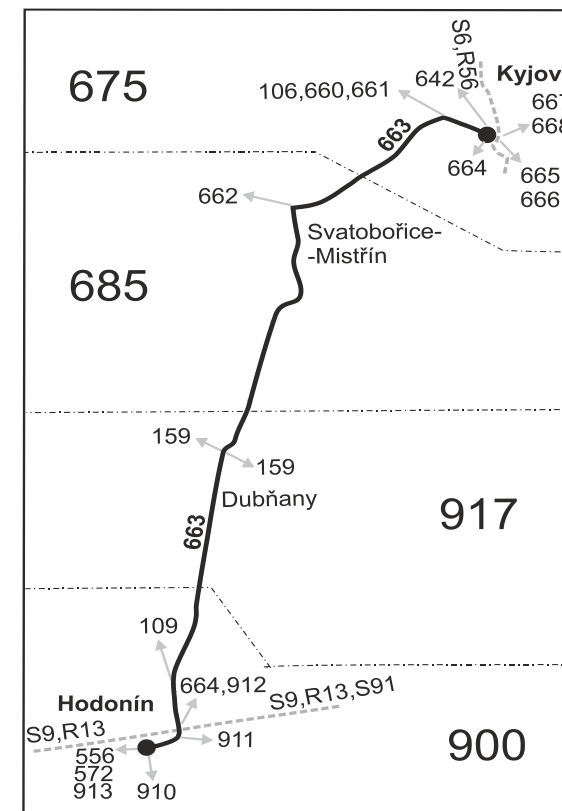

Číslo spoje:		421	321	423	425	427	429	431	433	435	437	439	401	441	443	
Úsek	Zóna	Zastávka	Ⓢ17	Ⓢ17	Ⓢ17	Ⓢ17	Ⓢ17	Ⓢ17	Ⓢ17	Ⓢ16	Ⓢ16	Ⓢ16	Ⓢ16	Ⓢ10	Ⓢ10	
	900	Hodonín, aut.nádr.	5:07	6:17	6:47	9:17	10:17	12:27	12:37	14:37	16:17	17:10	18:32	19:42	20:52	22:32
	900	Hodonín, Brněnská	5:10	6:20	6:50	9:20	10:20	12:30	12:40	14:40	16:20	17:12	18:35	19:45	20:55	22:35
	900	Hodonín, STS	5:12	6:22	6:52	9:22	10:22	12:32	12:42	14:42	16:22	17:14	18:37	19:47	20:57	22:37
	917	Dubňany, škola	5:16	6:26	6:56	9:26	10:26	12:36	12:46	14:46	16:26	17:17	18:41	19:51	21:01	22:41
	917	Dubňany, u mlýna	5:17	6:27	6:57	9:27	10:27	12:37	12:47	14:47	16:27	17:18	18:42	19:52	21:02	22:42
	917	Dubňany, pivnice	}	}	6:59	9:29	}	}	12:49	}	16:29	}	18:44	}	21:04	22:44
	917	Dubňany, kaplička	}	}	7:01	9:31	}	}	12:51	}	16:31	}	18:46	}	21:06	22:46
	917	Dubňany, školka	}	}	7:03	9:33	}	}	12:53	}	16:33	}	18:48	}	21:08	22:48
	917	Dubňany, nám.	}	}	7:05	9:35	}	}	12:55	}	16:35	}	18:50	}	21:10	22:50
	917	Dubňany, kostel	}	}	7:07	9:37	}	}	12:57	}	16:37	}	18:52	}	21:12	22:52
	917	Dubňany, obch.dům	5:19	6:29			10:29	12:39		14:49		17:19	}	19:54		
		⇒ 159 Mutěnice														
	917	Dubňany, kemp Josef (z)	5:21	6:31			10:31	12:41		14:51		17:22	18:56	19:56		
	685	Milotice, rozc. (z)	5:23	6:33			10:33	12:43		14:53		17:24	18:58	19:58		
	685	Svatobořice-Mistřín, mlýn (z)	5:25	6:35			10:35	12:45		14:55		17:26	19:00	20:00		
	685	Svatobořice-Mistřín, Mistřín	5:27	6:37			10:37	12:47		14:57		17:28	19:02	20:02		
		⇒ 662 Šardice, Čejč		7:02				13:02		15:02		17:28	19:02			
	685	Svatobořice-Mistřín, škola	5:28	6:38			10:38	12:48		14:58		17:29	19:03	20:03		
	685	Svatobořice-Mistřín, kult.dům	5:30	6:40			10:40	12:50		15:00		17:30	19:05	20:05		
	685	Svatobořice-Mistřín, rest.	5:32	6:42			10:42	12:52		15:02		17:31	19:07	20:07		
	685	Svatobořice-Mistřín, textilka	5:34	6:44			10:44	12:54		15:04		17:33	19:09	20:09		
	675	Kyjov, nem. kříž.	5:37	6:47			10:47	12:57		15:07		17:36	19:12	20:12		
	675	Kyjov, aut.st.	5:40	6:50			10:50	13:00		15:10		17:39	19:15	20:15		
		⇒ 106 Zarošice, Brno														
		⇒ 642 Ždánice, Bučovice						13:11								
		⇒ 667 Kostelec, Moravany														

Vysvětlivky:

⇒ spoje navazující na linku 663

(z) zastávka celodenně na znamení

} spoj jede po jiné trase

♿ spoj s bezbariérově přístupným vozidlem

Ⓢ jede v sobotu

† jede v neděli a ve státem uznávané svátky

10 nejede 24.12. a 31.12.

16 jede také 31.12., nejede 24.12.

17 jede také 31.12.

28 nejede 24.12., 25.12., 1.1., 15.4., 17.4., 5.7. a 28.10.

Vzhledem ke stavebnímu stavu zastávek nelze garantovat bezbariérový nástup do a výstup z vozidla na všech zastávkách.

Šťastnou cestu s IDS JMK