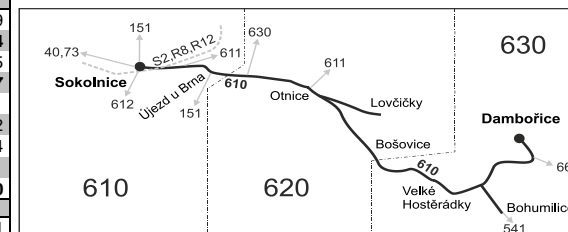

Úsek	Číslo spoje:	Zóna	Zastávka	231	241	233	203	235	205	237	243	239	245
				⊕17	⊕17	⊕17	⊕17	⊕17	⊕16	⊕16	⊕10	⊕10	
610	Sokolnice, žel.st.			6:26	7:26	9:26	11:26	13:26	15:26	17:26	19:26	21:26	23:06
610	Újezd u Brna, Revoluční (z)			6:28	7:28	9:28	11:28	13:28	15:28	17:28	19:28	21:28	23:08
610	Újezd u Brna, MěÚ			6:30	7:30	9:30	11:30	13:30	15:30	17:30	19:30	21:30	23:10
610	Újezd u Brna, Rychmanov			6:32	7:32	9:32	11:32	13:32	15:32	17:32	19:32	21:32	23:12
620	Otnice, Na Konci (z)			6:36	7:36	9:36	11:36	13:36	15:36	17:36	19:36	21:36	23:16
620	Otnice, host. u Marků			6:37	7:37	9:37	11:37	13:37	15:37	17:37	19:37	21:37	23:17
	⇒ 611 Lovčičky			⊕27:6:50		⊕6:7:55		11:55		15:55		19:55	
	⇒ 630 Lovčičky			17:37		18:37		19:37		20:37		23:17	
620	Otnice, děl.dům			6:39	7:39	9:39	11:39	13:39	15:39	17:39	19:39	21:39	23:19
620	Bošovice, u parku			6:44	7:44	9:44	11:44	13:44	15:44	17:44	19:44	21:44	23:24
620	Bošovice, ObÚ			6:45	7:45	9:45	11:45	13:45	15:45	17:45	19:45	21:45	23:25
620	Bošovice, Plaňava			6:47	7:47	9:47	11:47	13:47	15:47	17:47	19:47	21:47	23:27
630	Velké Hostěrádky, u bytovky			6:51	7:51	9:51	11:51	13:51	15:51	17:51	19:51	21:51	23:31
630	Velké Hostěrádky, ObÚ			6:52	7:52	9:52	11:52	13:52	15:52	17:52	19:52	21:52	23:32
630	Klobouky u Brna, Bohumilice, rozc. (z)			6:54	7:54	9:54	11:54	13:54	15:54	17:54	19:54	21:54	23:34
630	Klobouky u Brna, Bohumilice												
630	Dambořice, u pomníku			7:00	8:00	10:00	12:00	14:00	16:00	18:00	20:00	22:00	23:40
	⇒ 660 Kyjov												
630	Dambořice			7:01	8:01	10:01	12:01	14:01	16:01	18:01	20:01	22:01	23:41

Vysvětlivky:

⇒ spoje navazující na linku 610

(z) zastávka celodenně na znamení

∩ spoj jede po jiné trase

♿ spoj s bezbariérově přístupným vozidlem

* jede v pracovních dnech

⊕ jede v sobotu

† jede v neděli a ve státem uznávané svátky

⊕10 nejede 24.12. a 31.12.

16 jede také 31.12., nejede 24.12.

17 jede také 31.12.

27 jede také 24.12., 31.12., 15.4., 5.7., 28.9., 28.10. a 17.11., nejede 25.12., 1.1., 16.4. a 29.10.

50 nejede od 23.12. do 31.12., 4.2., od 7.3. do 11.3., 14.4., od 1.7. do 31.8., 26.10. a 27.10.

56 nejede od 23.12. do 31.12. a od 1.7. do 31.8.

57 jede od 23.12. do 30.12. a od 1.7. do 31.8.

69 nejede 24.12., 15.4., 5.7., 28.9., 28.10. a 17.11., jede také 16.4. a 29.10.

Vzhledem ke stavebnímu stavu zastávek nelze garantovat bezbariérový nástup do a výstup z vozidla na všech zastávkách.

Šťastnou cestu s IDS JMK