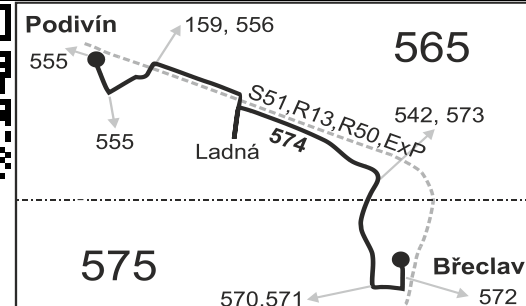

Vysvětlivky:

- ⇒ spoje navazující na linku 574
- (z) zastávka celodenně na znamení
- }
- ⌘ spoj s bezbariérově přístupným vozidlem
- ⌘ jede v pracovních dnech
- Ⓢ jede v sobotu
- † jede v neděli a ve státem uznávané svátky
- 16 jede také 31.12., nejede 24.12.
- 17 jede také 31.12.
- 56 nejede od 23.12. do 31.12. a od 1.7. do 31.8.

Šťastnou cestu s IDS JMK

Vzhledem ke stavebnímu stavu zastávek nelze garantovat bezbariérový nástup do a výstup z vozidla na všech zastávkách.