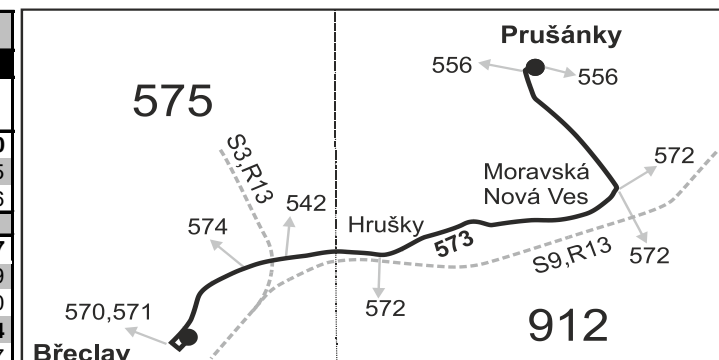

PRACOVNÍ DNY (nejezdí 31.12.)

Číslo spoje:		2	4	6	72	8	42	10	12	44	74	14	16	
Úsek	Zóna	Zastávka	×	×	×	×	×⁵⁰ ♿	×	×	×	×	×	×	
912 Prušánky, ObÚ														
	912	Moravská Nová Ves, Jednota		5:10	6:10	6:40	7:10		8:10	13:10	14:20	15:10	17:10	21:10
	912	Moravská Nová Ves, křiž.		5:15	6:15	6:45	7:15		8:15	13:15	14:25	15:15	17:15	21:15
	912	Moravská Nová Ves, křiž. ⇒ 572 Břeclav		5:16	6:16	6:46	7:16		8:16	13:16	14:26	15:16	17:16	21:16
				6:17	6:47	7:32					15:19	17:17		
912 Moravská Nová Ves, žel.st.			4:47	5:17	6:17	6:47	7:17		8:17	13:17	14:27	15:17	17:17	21:17
	912	Moravská Nová Ves, křiž.	4:49	5:19	6:19	6:49	7:19		8:19	13:19	14:29	15:19	17:19	21:19
	912	Moravská Nová Ves, ZD (z)	4:50	5:20	6:20	6:50	7:20		8:20	13:20	14:30	15:20	17:20	21:20
912 Hrušky			4:54	5:24	6:24	6:54	7:24	7:24	8:24	13:24	14:34	15:24	17:24	21:24
	912	Hrušky, motorest (z)	4:57	5:27	6:27	6:57	7:27	7:27	8:27	13:27	14:37	15:27	17:27	21:27
575 Břeclav, St.Břeclav, křiž.Ladná			5:02	5:32	6:32	7:02	7:32	7:32	8:32	13:32	14:42	15:32	17:32	21:32
	575	Břeclav, Stará Břeclav, Skopalíkova	5:03	5:33	6:33	7:03	7:33	7:33	8:33	13:33	14:43	15:33	17:33	21:33
	575	Břeclav, cukrovar	5:05	5:35	6:35	7:05	7:35	7:35	8:35	13:35	14:45	15:35	17:35	21:35
	575	Břeclav, nám.TGM MěÚ	5:07	5:37	6:37	7:07	7:37	7:37	8:37	13:37	14:47	15:37	17:37	21:37
	575	Břeclav, aut.nádr.	5:10	5:40	6:40	7:10	7:40	7:40	8:40	13:40	14:50	15:40	17:40	21:40
	575	Břeclav, BORS (z)		5:41						13:41				21:41
	575	Břeclav, Pohansko rozč.		5:42						13:42				21:42
	575	Břeclav, Gumotex		5:44						13:44				21:44

Vysvětlivky:

1. ⇒ spoje navazující na linku 573
   - (z) zastávka celodenně na znamení
   - ♿ spoj s bezbariérově přístupným vozidlem
   - × jede v pracovních dnech
   - ⁵⁰ nejezdí od 23.12. do 31.12., 4.2., od 7.3. do 11.3., 14.4., od 1.7. do 31.8., 26.10. a 27.10.
2. Vzhledem ke stavebnímu stavu zastávek nelze garantovat bezbariérový nástup do a výstup z vozidla na všech zastávkách.

Šťastnou cestu s IDS JMK