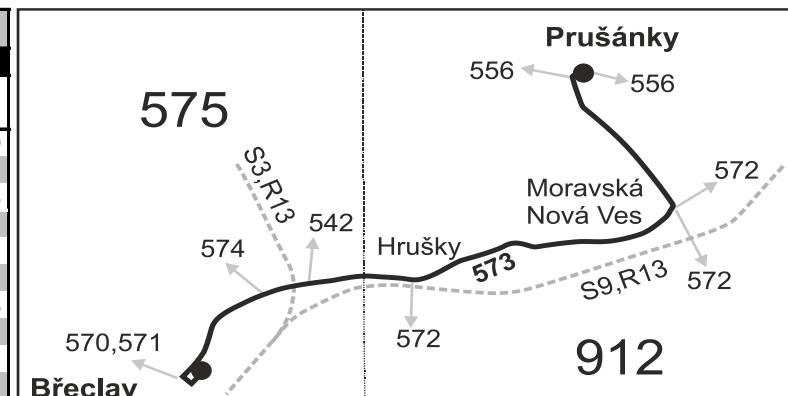

573

Břeclav - Hrušky - Moravská Nová Ves - Prušánky

Integrovaný dopravní systém Jihomoravského kraje

Informace a podněty: 5 4317 4317, www.idsjmk.cz

Platí od 12.12.2021

Linka 729573: Přepravu zajišťuje: BORS BUS s.r.o., Bratislavská 2284/26, 690 02 Břeclav (spoje 1 až 13, 71, 73)

Vysvětlivky:

- ⇒ spoje navazující na linku 573
 - (z) zastávka celodenně na znamení
 - }
 - spoj jede po jiné trase
 - ♿ spoj s bezbariérově přístupným vozidlem
 - ✕ jede v pracovních dnech
 - 50** nejede od 23.12. do 31.12., 4.2., od 7.3. do 11.3., 14.4., od 1.7. do 31.8., 26.10. a 27.10.
 - B z Prušánky, ObÚ pokračuje jako linka 556 do Dolní Bojanovice, dol. zast.
- Vzhledem ke stavebnímu stavu zastávek nelze garantovat bezbariérový nástup do a výstup z vozidla na všech zastávkách.