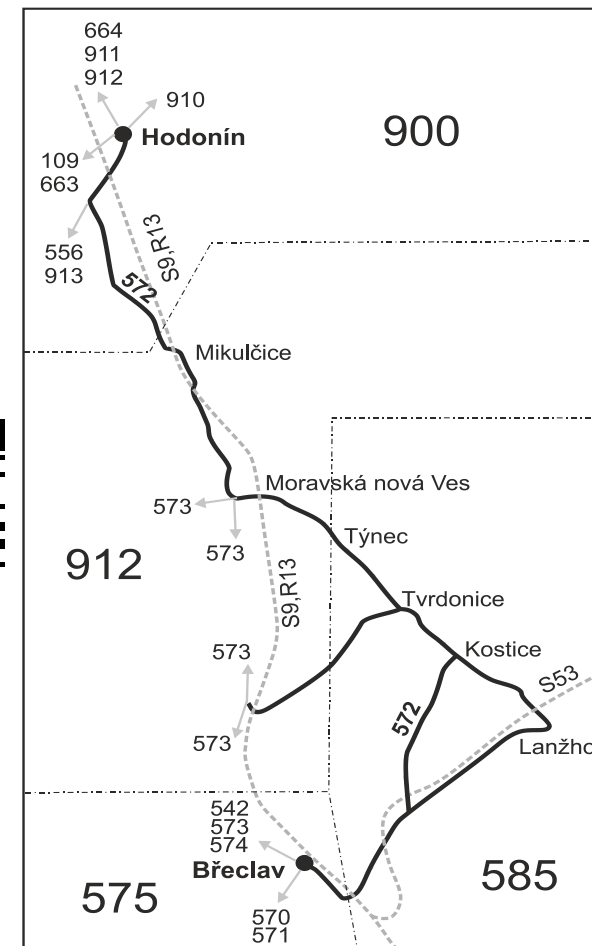

Usek	Číslo spoje:	Zóna	Zastávka	202	204	206	208	210	212	214	216	218	220	222
				Ⓢ+17	Ⓢ+17	Ⓢ+78	Ⓢ+79	Ⓢ+78	Ⓢ+79	Ⓢ+17	Ⓢ+16	Ⓢ+16	Ⓢ+10	Ⓢ+10
900	Hodonín, aut.nádr.				6:15	8:07	8:15	12:07	12:15		16:15	18:15	20:25	22:25
900	Hodonín, u podjezdu				6:17	8:09	8:17	12:09	12:17		16:17	18:17	20:27	22:27
900	Hodonín, Kapříška				6:18	8:10	8:18	12:10	12:18		16:18	18:18	20:28	22:28
900	Hodonín, Kapříška, rybníky (z)				6:20	8:12	8:20	12:12	12:20		16:20	18:20	20:30	22:30
912	Lužice, rozc.				6:21	8:13	8:21	12:13	12:21		16:21	18:21	20:31	22:31
912	Lužice, obch.dům				6:23	8:15	8:23	12:15	12:23		16:23	18:23	20:33	22:33
912	Lužice, u školy				6:25	8:17	8:25	12:17	12:25		16:25	18:25	20:35	22:35
912	Lužice, zdrav.stř.				6:27	8:19	8:27	12:19	12:27		16:27	18:27	20:37	22:37
912	Lužice, žel.st.				6:28	8:20	8:28	12:20	12:28		16:28	18:28	20:38	22:38
912	Mikulčice, Těšice				6:32	8:24	8:32	12:24	12:32		16:32	18:32	20:42	22:42
912	Mikulčice, ObÚ				6:35	8:27	8:35	12:27	12:35		16:35	18:35	20:45	22:45
912	Mikulčice, hradiště				}	8:32	}	12:32	}		}	}	}	}
912	Mikulčice, Cihelna				6:37	8:37	8:37	12:37	12:37		16:37	18:37	20:47	22:47
912	Moravská Nová Ves, křiž.				6:42	8:42	8:42	12:42	12:42		16:42	18:42	20:52	22:52
912	Moravská Nová Ves, žel.st.	4:43	6:43	8:43	8:43	12:43	12:43	15:53	16:43	18:43	20:53	20:53	22:53	
912	Moravská Nová Ves, křiž.	4:44	6:44	8:44	8:44	12:44	12:44	15:54	16:44	18:44	20:54	20:54		
585	Týnec, váha	4:48	6:48	8:48	8:48	12:48	12:48	15:58	16:48	18:48	20:58			
585	Tvrdonice, Týnecká	4:50	6:50	8:50	8:50	12:50	12:50	16:00	16:50	18:50	21:00			
585	Tvrdonice, náměstí	4:52	6:52	8:52	8:52	12:52	12:52	16:02	16:52	18:52	21:02			
585	Tvrdonice, na konci	4:54	6:54	8:54	8:54	12:54	12:54	16:04	16:54	18:54	21:04			
585	Kostice, ObÚ	4:57	6:57	8:57	8:57	12:57	12:57	16:07	16:57	18:57	21:07			
585	Kostice, Lanžhotská	4:59	6:59	8:59	8:59	12:59	12:59	16:09	16:59	18:59	21:09			
585	Lanžhot, U Mostu (z)	5:00	7:00	9:00	9:00	13:00	13:00	16:10	17:00	19:00	21:10			
585	Lanžhot, aut.nádr.	5:02	7:02	9:02	9:02	13:02	13:02	16:12	17:02	19:02	21:12			
585	Lanžhot, obch.stř.	5:04	7:04	9:04	9:04	13:04	13:04	16:14	17:04	19:04	21:14			
585	Kostice, váha (z)	5:08	7:08	9:08	9:08	13:08	13:08	16:18	17:08	19:08	21:18			
575	Břeclav, Pohansko rozc.	5:10	7:10	9:10	9:10	13:10	13:10	16:20	17:10	19:10	21:20			
575	Břeclav, Gumotex	}	}	}	}	}	}	}	}	}	}	21:22		
575	Břeclav, aut.nádr.	5:12	7:12	9:12	9:12	13:12	13:12	16:22	17:12	19:12	21:26			
	⇒ S8 Mikulov, Znojmo		7:40	9:38	9:38	13:36	13:36	Ⓢ+16:30	17:37	19:37	21:37			
	⇒ R13 Brno							16:44	17:36					
	⇒ R13 Hodonín	Ⓢ+7:5:26	7:21	9:21	9:21	13:21	13:21		17:21	19:21				
	⇒ 542 V. Bílovice, Hustopeče		7:14	9:14	9:14	13:14	13:14		17:14	19:14				
	⇒ 570 Lednice, Mikulov	5:12	7:12	9:12	9:12	13:12	13:12		17:12	19:12				
575	Břeclav, nám.TGM kostel	5:15		9:15	9:15	13:15	13:15	16:25						
575	Břeclav, nemocnice	5:19		9:19	9:19	13:19	13:19	16:29						

Vysvětlivky:

⇒ spoje navazující na linku 572

(z) zastávka celodenně na znamení

} spoj jede po jiné trase

Ⓢ jede v sobotu

+ jede v neděli a ve státem uznávané svátky

27 jede také 24.12., 31.12., 15.4., 5.7., 28.9., 28.10. a 17.11., nejede 25.12., 1.1., 16.4. a 29.10.

74 jede od 26.3. do 30.10.

78 jede od 2.7. do 28.8.

79 jede také 31.12., nejede od 2.7. do 28.8.

82 jede od 16.4. do 1.10., jede také 15.4., 17.4. a 5.7.

10 nejede 24.12. a 31.12.

12 nejede 24.12., 25.12. a 31.12.

16 jede také 31.12., nejede 24.12.

17 jede také 31.12.

Vzhledem ke stavebnímu stavu zastávek nelze garantovat bezbariérový nástup do a výstup z vozidla na všech zastávkách.

Šťastnou cestu s IDS JMK