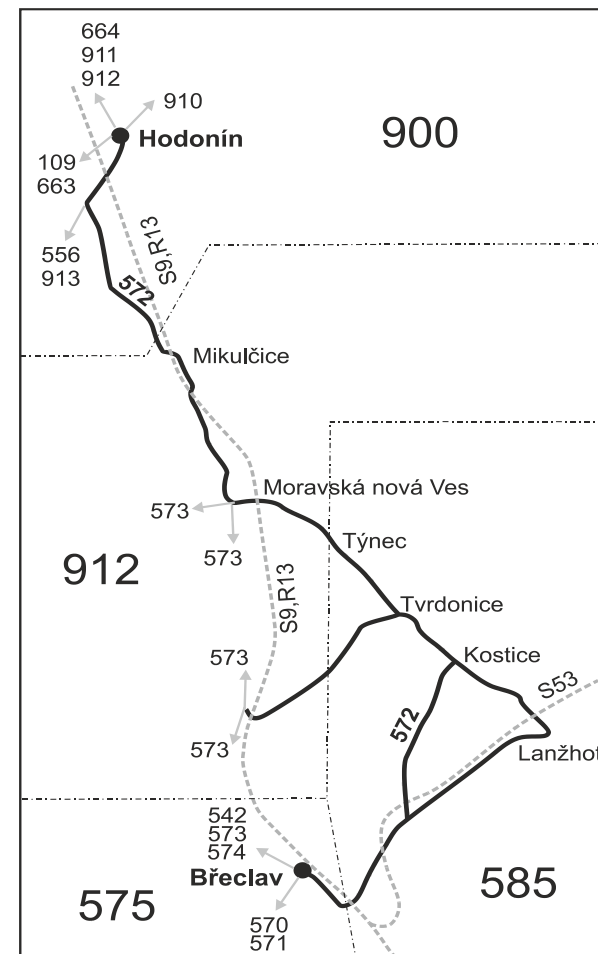

## Vysvětlivky:

- ⇒ spoje navazující na linku 572
- (z) zastávka celodenně na znamení
- }
- spojuje se po jiné trase
- ♿ spoj s bezbariérově přístupným vozidlem
- ✖ jede v pracovních dnech
- Ⓛ jede v pondělí
- 26** nejede od 27.12. do 31.12.
- 50** nejede od 23.12. do 31.12., 4.2., od 7.3. do 11.3., 14.4., od 1.7. do 31.8., 26.10. a 27.10.
- 56** nejede od 23.12. do 31.12. a od 1.7. do 31.8.
- 72** jede od 1.7. do 31.8.
- 73** nejede 31.12. a od 1.7. do 31.8.

## Vysvětlivky:

- ⇒ spoje navazující na linku 572
- (z) zastávka celodenně na znamení
- }
- Ⓢ spoj jede po jiné trase
- Ⓢ jede v sobotu
- † jede v neděli a ve státem uznávané svátky
- 10** nejede 24.12. a 31.12.
- 16** jede také 31.12., nejede 24.12.
- 17** jede také 31.12.
- 78** jede od 2.7. do 28.8.
- 79** jede také 31.12., nejede od 2.7. do 28.8.