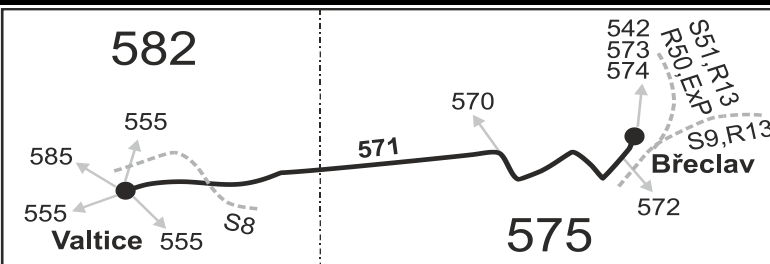

Vysvětlivky:

⇒ spoje navazující na linku 571

(z) zastávka celodenně na znamení

}

♿ spoj s bezbariérově přístupným vozidlem

☒ jede v pracovních dnech

⁵⁶ nejede od 23.12. do 31.12. a od 1.7. do 31.8.

Vzhledem ke stavebnímu stavu zastávek nelze garantovat bezbariérový nástup do a výstup z vozidla na všech zastávkách.

Šťastnou cestu s IDS JMK