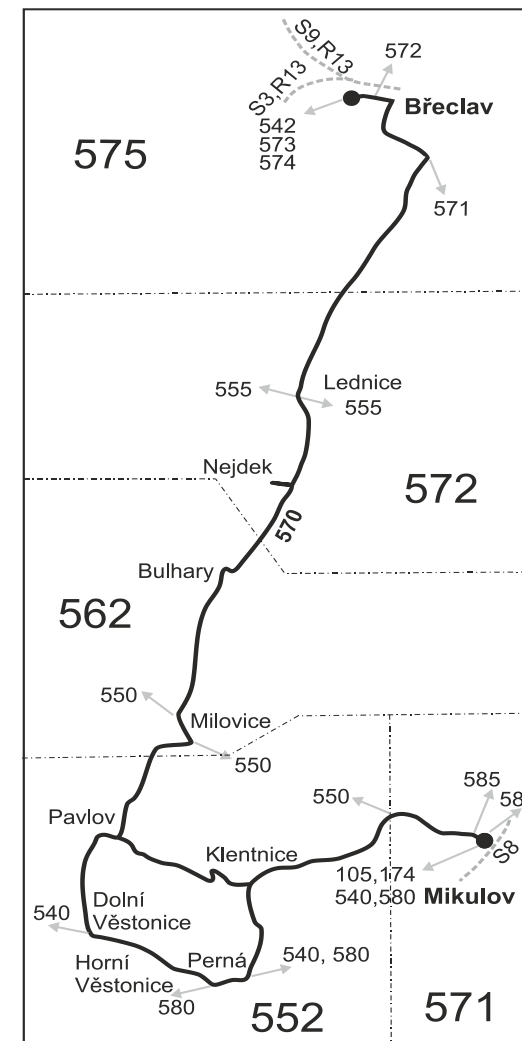

Úsek	Zóna	Zastávka	Číslo spoje:												
			201	203	205	207	209	211	213	215	217	219	221	223	
		571 Mikulov, žel.st.	Ⓢ 4:23		Ⓢ 7:33	Ⓢ 9:33	Ⓢ 11:33	Ⓢ 13:33		Ⓢ 15:33	Ⓢ 16:33	Ⓢ 17:45	Ⓢ 19:03	Ⓢ 20:33	
		571 Mikulov, u parku	4:26		7:36	9:36	11:36	13:36		15:36	16:36	17:48	19:06	20:36	
		571 Mikulov, u pošty	4:28		7:38	9:38	11:38	13:38		15:38	16:38	17:50	19:08	20:38	
		571 Mikulov, Pavlovská	4:29		7:39	9:39	11:39	13:39		15:39	16:39	17:51	19:09	20:39	
		571 Mikulov, kasárna	4:31		7:41	9:41	11:41	13:41		15:41	16:41	17:53	19:11	20:41	
		552 Klentnice, u rybníka	4:36		7:46	9:46	11:46	13:46		15:46	16:46	17:58	19:16	20:46	
		552 Klentnice	4:38		7:48	9:48	11:48	13:48		15:48	16:48	18:00	19:18	20:48	
		552 Klentnice, rozc. (z)	4:39		7:49	9:49	11:49	13:49		15:49	16:49	18:01	19:19	20:49	
		552 Perná	4:42		7:52	9:52	11:52	13:52		15:52	16:52		19:22	20:52	
		552 Perná, samota (z)	4:43		7:53	9:53	11:53	13:53		15:53	16:53		19:23	20:53	
		552 Horní Věstonice	4:46		7:56	9:56	11:56	13:56		15:56	16:56		19:26	20:56	
		552 Dolní Věstonice	4:50		8:00	10:00	12:00	14:00		16:00	17:00		19:30	21:00	
		552 Pavlov, rozc.1.0 (z)	4:54		8:04	10:04	12:04	14:04		16:04	17:04		19:34	21:04	
		552 Pavlov, R.Gajdoše										18:04			
		552 Pavlov	4:56		8:06	10:06	12:06	14:06		16:06	17:06	18:06	19:36	21:06	
		562 Milovice, rest.	5:01		8:11	10:11	12:11	14:11		16:11	17:11	18:11	19:41	21:11	
		⇒ 550 Rakvice, V. Pavlovice			8:24		12:24			16:24					
		562 Milovice, hájenka (z)	5:04		8:14	10:14	12:14	14:14		16:14	17:14	18:14	19:44	21:14	
		562 Bulhary, u sadu	5:06		8:16	10:16	12:16	14:16		16:16	17:16	18:16	19:46	21:16	
		562 Bulhary, střed	5:08		8:18	10:18	12:18	14:18		16:18	17:18	18:18	19:48	21:18	
		562 Bulhary, školka	5:09		8:19	10:19	12:19	14:19		16:19	17:19	18:19	19:49	21:19	
		562 Bulhary, cihelna (z)	5:12		8:22	10:22	12:22	14:22		16:22	17:22	18:22	19:52	21:22	
		572 Lednice, Nejdek, rozc.1.0 (z)	5:14		8:24	10:24	12:24	14:24		16:24	17:24	18:24	19:54	21:24	
		572 Lednice, skleníky (z)	5:15		8:25	10:25	12:25	14:25		16:25	17:25	18:25	19:55	21:25	
		572 Lednice, hosp.družstvo	5:16		8:26	10:26	12:26	14:26		16:26	17:26	18:26	19:56	21:26	
		572 Lednice, nám. příj.	5:18		8:28	10:28	12:28	14:28		16:28	17:28	18:28	19:58	21:28	
		⇒ 555 Valtice	5:33							17:33					
		⇒ 555 Podivín			8:32	10:32	12:32	14:32		16:32		18:32			
		572 Lednice, nám. odj.	5:20	6:20	8:30	10:30	12:30	14:30	14:30	16:30	17:30	18:30	20:00	21:30	
		572 Lednice, škola	5:22	6:22	8:32	10:32	12:32	14:32	14:32	16:32	17:32	18:32	20:02	21:32	
		572 Lednice, Apollo (z)	5:25	6:25	8:35	10:35	12:35	14:35	14:35	16:35	17:35	18:35	20:05	21:35	
		575 Břeclav, Charvátská Nová Ves, Lednická	5:29	6:29	8:39	10:39	12:39	14:39	14:39	16:39	17:39	18:39	20:09	21:39	
		575 Břeclav, Poštorná, Hlavní na konci	5:31	6:31	8:41	10:41	12:41	14:41	14:41	16:41	17:41	18:41	20:11	21:41	
		575 Břeclav, Poštorná, kostel	5:32	6:32	8:42	10:42	12:42	14:42	14:42	16:42	17:42	18:42	20:12	21:42	
		575 Břeclav, Poštorná, Lesní (z)	5:33	6:33	8:43	10:43	12:43	14:43	14:43	16:43	17:43	18:43	20:13	21:43	
		575 Břeclav, nám.TGM kostel	5:34	6:34	8:44	10:44	12:44	14:44	14:44	16:44	17:44	18:44	20:14	21:44	
		575 Břeclav, aut.nádr.	5:38	6:38	8:48	10:48	12:48	14:48	14:48	16:48	17:48	18:48	20:18	21:48	
		⇒ 572 Lanžhot, Hodonín		6:38		10:48	12:48	14:48	14:48	16:48		18:48	20:35		
		575 Břeclav, BORS (z)	5:39												
		575 Břeclav, Pohansko rozc.	5:40												
		575 Břeclav, Gumotex	5:42												

Vysvětlivky:

- ⇒ spoje navazující na linku 570
- (z) zastávka celodenně na znamení
- ∩ spoj jede po jiné trase
- Ⓢ spoj s bezbariérově přístupným vozidlem
- Ⓢ jede v sobotu
- † jede v neděli a ve státem uznávané svátky

- **10** nejede 24.12. a 31.12.
- **16** jede také 31.12., nejede 24.12.
- **17** jede také 31.12.
- **27** jede také 24.12., 31.12., 15.4., 5.7., 28.9., 28.10. a 17.11., nejede 25.12., 1.1., 16.4. a 29.10.
- **70** jede od 7.5. do 2.10.
- **71** jede také 31.12., nejede od 7.5. do 2.10.

Šťastnou cestu s IDS JMK

Vzhledem ke stavebnímu stavu zastávek nelze garantovat bezbariérový nástup do a výstup z vozidla na všech zastávkách.