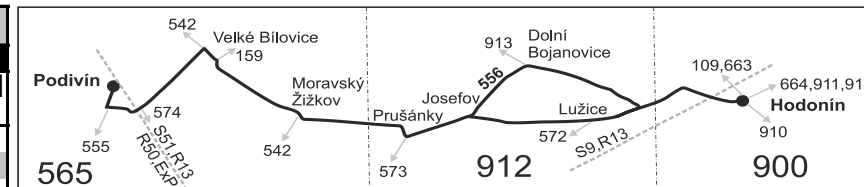

Číslo spoje:		241	501	503	505	243	311	507	245	509	247	
Úsek	Zóna	Zastávka	Ⓢ^{†17}	Ⓢ^{†17}	Ⓢ^{†17}	Ⓢ^{†17}	Ⓢ^{†17}	Ⓢ^{†17}	Ⓢ^{†16}	Ⓢ^{†16}	Ⓢ^{†16}	
	900	Hodonín, aut.nádr.	5:57	6:27	7:57		11:57	13:57	14:57	15:57	17:57	18:27
	900	Hodonín, u podjezdu	5:59	6:29	7:59		11:59	13:59	14:59	15:59	17:59	18:29
	900	Hodonín, Kapříška	6:00	6:30	8:00		12:00	14:00	15:00	16:00	18:00	18:30
	900	Hodonín, Kapříška, rybníky (z)	6:02	6:32	8:02		12:02	14:02	15:02	16:02	18:02	18:32
	912	Lužice, rozc.	6:03	6:33	8:03		12:03	14:03	15:03	16:03	18:03	18:33
	912	Lužice, obch.dům	6:05	6:35	8:05		12:05	14:05	15:05	16:05	18:05	18:35
	912	Lužice, u školy	6:07	6:37	8:07		12:07	14:07	15:07	16:07	18:07	18:37
	912	Josefov, u kostela	6:13	6:43	8:13		12:13	14:13	15:13	16:13	18:13	18:43
	912	Prušánky, na konci	6:17	6:47	8:17		12:17	14:17	15:17	16:17	18:17	18:47
	912	Prušánky, ObÚ	6:19	6:49	8:19		12:19	14:19	15:19	16:19	18:19	18:49
	912	Prušánky, ObÚ	6:20		8:20	10:20	12:20		14:20	16:20	18:20	
	912	Prušánky, u mlýna	6:22		8:22	10:22	12:22		14:22	16:22	18:22	
	565	Moravský Žižkov, křiž.	6:27		8:27	10:27	12:27		14:27	16:27	18:27	
		⇒ 542 Břeclav			8:27	10:27	12:27		14:27	16:27	18:27	
	565	Moravský Žižkov, Bílovska	6:28		8:28	10:28	12:28		14:28	16:28	18:28	
	565	Velké Bílovice, na konci (z)	6:31		8:31	10:31	12:31		14:31	16:31	18:31	
	565	Velké Bílovice, kovárna	6:32		8:32	10:32	12:32		14:32	16:32	18:32	
	565	Velké Bílovice, aut.nádr.	6:34		8:34	10:34	12:34		14:34	16:34	18:34	
	565	Velké Bílovice, ZD (z)	6:36		8:36	10:36	12:36		14:36	16:36	18:36	
	565	Podivín, Bratislavská (z)	6:40		8:40	10:40	12:40		14:40	16:40	18:40	
	565	Podivín, Besední dům	6:42		8:42	10:42	12:42		14:42	16:42	18:42	
	565	Podivín, žel.st.	6:45		8:45	10:45	12:45		14:45	16:45	18:45	
		⇒ R13 Brno	226:49		8:51	10:51	12:51		14:51	16:51	18:51	

Vysvětlivky:

- ⇒ spoje navazující na linku 556
- (z) zastávka celodenně na znamení
- ♿ spoj s bezbariérově přístupným vozidlem
- Ⓢ jede v sobotu
- † jede v neděli a ve státem uznávané svátky
- **16** jede také 31.12., nejede 24.12.
- **17** jede také 31.12.
- **22** nejede 25.12. a 1.1.

Vzhledem ke stavebnímu stavu zastávek nelze garantovat bezbariérový nástup do a výstup z vozidla na všech zastávkách.

Šťastnou cestu s IDS JMK