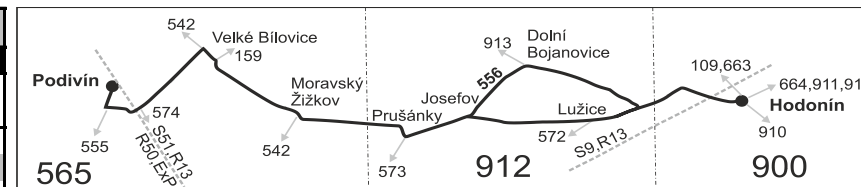

Číslo spoje:		502	504	242	506	508	244	312	510	246	248	
Úsek	Zóna	Zastávka	Ⓢ†17	Ⓢ†17	Ⓢ†17	Ⓢ†17	Ⓢ†17	Ⓢ†17	Ⓢ†16	Ⓢ†16	Ⓢ†16	
565	Podivín, žel.st.	Podivín, žel.st.	4:17		7:17	9:17	11:17	13:17	15:17		17:17	
		Podivín, Besední dům	4:19		7:19	9:19	11:19	13:19	15:19		17:19	
		Podivín, Bratislavská (z)	4:21		7:21	9:21	11:21	13:21	15:21		17:21	
		Velké Bílovice, ZD (z)	4:25		7:25	9:25	11:25	13:25	15:25		17:25	
		Velké Bílovice, aut.nádr.	4:28		7:28	9:28	11:28	13:28	15:28		17:28	
		⇒ 542 V. Pavlovice, Hustopeče			7:40	9:40	11:40	13:40	15:40		17:40	
		Velké Bílovice, kovárna	4:30		7:30	9:30	11:30	13:30	15:30		17:30	
		Velké Bílovice, na konci (z)	4:31		7:31	9:31	11:31	13:31	15:31		17:31	
		Moravský Žižkov, Bílovska	4:34		7:34	9:34	11:34	13:34	15:34		17:34	
		Moravský Žižkov, křiž.	4:35		7:35	9:35	11:35	13:35	15:35		17:35	
		912 Prušánky, u mlýna	4:40		7:40	9:40	11:40	13:40	15:40		17:40	
		912 Prušánky, ObÚ	4:42	7:02	7:42	9:42	11:42	13:42	15:42	16:42	17:42	19:02
912	Prušánky, na konci	Prušánky, na konci	4:44	7:04	7:44		11:44	13:44	15:44	16:44	17:44	19:04
		Josefov, u kostela	4:48	7:08	7:48		11:48	13:48	15:48	16:48	17:48	19:08
		Lužice, u školy	4:54	7:14	7:54		11:54	13:54	15:54	16:54	17:54	19:14
		Lužice, obch.dům	4:56	7:16	7:56		11:56	13:56	15:56	16:56	17:56	19:16
		Lužice, rozc.	4:58	7:18	7:58		11:58	13:58	15:58	16:58	17:58	19:18
		⇒ 913 Čejkovic, Cejč			7:58		11:58		15:58			
		900 Hodonín, Kapříška, rybníky (z)	4:59	7:19	7:59		11:59	13:59	15:59	16:59	17:59	19:19
		900 Hodonín, Kapříška	5:01	7:21	8:01		12:01	14:01	16:01	17:01	18:01	19:21
		900 Hodonín, u podjezdu	5:02	7:22	8:02		12:02	14:02	16:02	17:02	18:02	19:22
		900 Hodonín, aut.nádr.	5:04	7:24	8:04		12:04	14:04	16:04	17:04	18:04	19:24
		⇒ 109 Čejč, Brno			8:17		12:17	14:17	16:16:17		18:17	
		⇒ R13 Staré Město u Uh. Hradiště		7:38								19:38
⇒ S91 Veselí n. Mor.	865:16		8:17		12:16	14:16	16:16		18:17			
⇒ 663 Dubňany, Kyjov	5:07				12:27		16:16:17	17:10		19:42		
⇒ 910 Skalica, Veselí n.Mor.							16:16					
⇒ 911 Rohatec, Veselí n.Mor.			8:20		12:20	14:20			18:20			

Vysvětlivky:

1. ⇒ spoje navazující na linku 556
   - (z) zastávka celodenně na znamení
   - ♿ spoj s bezbariérově přístupným vozidlem
   - Ⓢ jede v sobotu
   - † jede v neděli a ve státem uznávané svátky
   - **10** nejede 24.12. a 31.12.
   - **16** jede také 31.12., nejede 24.12.
   - **17** jede také 31.12.
   - **86** jede také 24.12., 15.4., 5.7. a 17.11., nejede 25.12., 31.12., 1.1., 16.4. a 29.10.
2. Vzhledem ke stavebnímu stavu zastávek nelze garantovat bezbariérový nástup do a výstup z vozidla na všech zastávkách.

Šťastnou cestu s IDS JMK