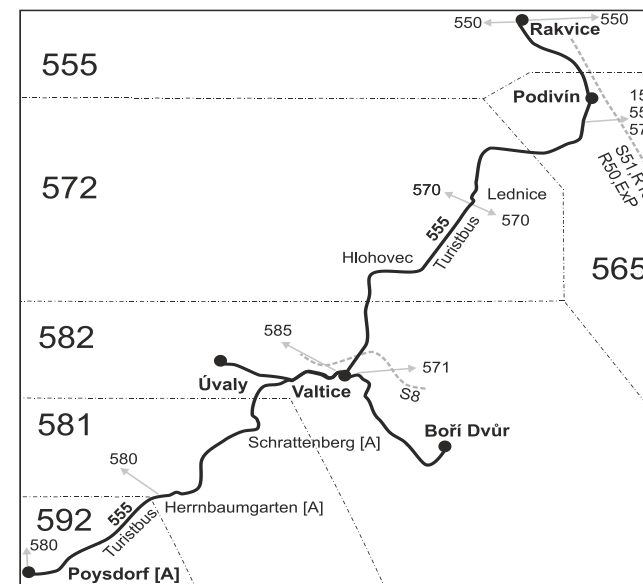

Číslo spoje:		202	204	206	208	210	212	214	216	218	220	222	
Úsek	Zóna	Zastávka	Ⓢ+17	Ⓢ+17	Ⓢ+27	Ⓢ+17	Ⓢ+70	Ⓢ+70	Ⓢ+71	Ⓢ+70	Ⓢ+16	Ⓢ+70	Ⓢ+75
Nelze vydat	592	Poysdorf, Dreifaltigkeitsplatz											
	581	Herrnbaumgarten, Ortsmitte											
	581	Herrnbaumgarten, Sportplatz											
	581	Schrattenberg, Kirche											
X	582	Valtice, Úvaly, na konci				8:05					16:05		
X	582	Valtice, Úvaly				8:06					16:06		
	582	Valtice, celnice (z)				8:09					16:09		
	582	Valtice, aut.st. příj.				8:11					16:11		
	582	Valtice, aut.st. odj.	5:02	6:02	6:56	8:12	10:12	12:12	12:12	14:12	16:12	18:12	18:12
	582	Valtice, žel.zast.	5:04	6:04	6:58	8:14	10:14	12:14	12:14	14:14	16:14	18:14	18:14
	582	Valtice, hřbitov (z)	5:05	6:05	6:59	8:15	10:15	12:15	12:15	14:15	16:15	18:15	18:15
	572	Hlohovec, ObÚ	5:08	6:08		8:18	10:18	12:18	12:18	14:18	16:18	18:18	18:18
	572	Hlohovec, rybárna	5:10	6:10		8:20	10:20	12:20	12:20	14:20	16:20	18:20	18:20
	572	Hlohovec, Tři Grácie (z)	5:12	6:12		8:22	10:22	12:22	12:22	14:22	16:22	18:22	18:22
	572	Lednice, Valtická	5:15	6:15	7:03	8:25	10:25	12:25	12:25	14:25	16:25	18:25	18:25
	572	Lednice, nám. příj.	5:18	6:18	7:06	8:28	10:28	12:28	12:28	14:28	16:28	18:28	18:28
		⇒ 570 Břeclav	Ⓢ+27 5:20	6:20		8:30	10:30	12:30	12:30	14:30	16:30	18:30	18:30
		⇒ 570 Milovice, Mikulov		Ⓢ+27 6:40	7:30		10:30						
	572	Lednice, nám. odj.		6:20	7:06	8:32	10:32	12:32	12:32	14:32	16:32	18:32	18:32
	565	Podivín, Fruta		6:26	7:12	8:38	10:38	12:38	12:38	14:38	16:38	18:38	18:38
	565	Podivín, Besední dům		6:27	7:13	8:39	10:39	12:39	12:39	14:39	16:39	18:39	18:39
	565	Podivín, žel.st.		6:30	7:16	8:42	10:42	12:42	12:42	14:42	16:42	18:42	18:42
		⇒ R13 Brno		22 6:49		8:51	10:51			12:51	14:51	16:51	18:51

Vysvětlivky:

⇒ spoje navazující na linku 555

(z) zastávka celodenně na znamení

} spoj jede po jiné trase

♿ spoj s bezbariérově přístupným vozidlem

Ⓢ jede v sobotu

+ jede v neděli a ve státem uznávané svátky

X u spoje zastavujícího na těchto zastávkách, daná úseková jízdenka neplatí

Vzhledem ke stavebnímu stavu zastávek nelze garantovat bezbariérový nástup do a výstup z vozidla na všech zastávkách.

16 jede také 31.12., nejede 24.12.

17 jede také 31.12.

22 nejede 25.12., 31.12. a 1.1.

27 jede také 24.12., 31.12., 15.4., 5.7., 28.9., 28.10. a 17.11., nejede 25.12., 1.1., 16.4. a 29.10.

70 jede od 7.5. do 2.10.

71 jede také 31.12., nejede od 7.5. do 2.10.

75 jede také 31.12., nejede 24.12. a od 7.5. do 2.10.

Šťastnou cestu s IDS JMK