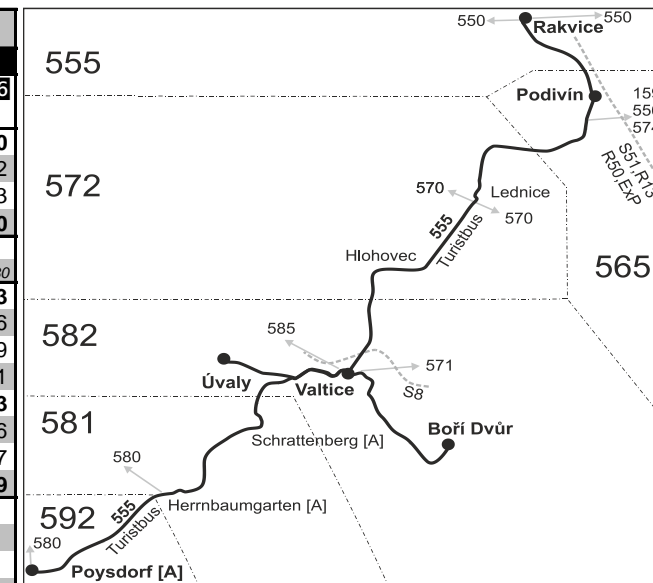

Číslo spoje:		201	203	205	207	209	211	213	215	217	219	221	223	225
Úsek	Zóna Zastávka	Ⓢ+17 ♣	Ⓢ27 ♣	Ⓢ+17 ♣	Ⓢ+70 ♣	Ⓢ+71 ♣	Ⓢ+70 ♣	Ⓢ+70 ♣	Ⓢ+71 ♣	Ⓢ+70 ♣	Ⓢ+70 ♣	Ⓢ+75 ♣	Ⓢ+70 ♣A	Ⓢ+16 ♣
	565 Podivín, žel.st.		6:30	7:20		9:20	9:20	11:20	13:20	13:20	15:20	17:20	17:20	19:20
	565 Podivín, Besední dům		6:32	7:22		9:22	9:22	11:22	13:22	13:22	15:22	17:22	17:22	19:22
	565 Podivín, Fruta		6:33	7:23		9:23	9:23	11:23	13:23	13:23	15:23	17:23	17:23	19:23
	572 Lednice, nám. přij.		6:40	7:30		9:30	9:30	11:30	13:30	13:30	15:30	17:30	17:30	19:30
	⇒ 570 Břeclav											17:30		
	⇒ 570 Milovice, Mikulov		6:40	7:30		9:30	9:30	11:30	13:30	13:30	15:30	17:30	17:30	19:30
	572 Lednice, nám. odj.	5:33	6:40	7:33	9:28	9:33	9:33	11:33	13:33	13:33	15:33	17:33	17:33	19:33
	572 Lednice, Valtická	5:36	6:43	7:36	9:31	9:36	9:36	11:36	13:36	13:36	15:36	17:36	17:36	19:36
	572 Hlohovec, Tři Grácie (z)	5:39	6:46	7:39	9:34	9:39	9:39	11:39	13:39	13:39	15:39	17:39	17:39	19:39
	572 Hlohovec, rybárna	5:41	6:48	7:41	9:36	9:41	9:41	11:41	13:41	13:41	15:41	17:41	17:41	19:41
	572 Hlohovec, ObÚ	5:43	6:50	7:43	9:38	9:43	9:43	11:43	13:43	13:43	15:43	17:43	17:43	19:43
	582 Valtice, hřbitov (z)	5:46	6:53	7:46	9:41	9:46	9:46	11:46	13:46	13:46	15:46	17:46	17:46	19:46
	582 Valtice, žel.zast.	5:47	6:54	7:47	9:42	9:47	9:47	11:47	13:47	13:47	15:47	17:47	17:47	19:47
	582 Valtice, aut.st. přij.	5:49	6:56	7:49	9:44	9:49	9:49	11:49	13:49	13:49	15:49	17:49	17:49	19:49
	582 Valtice, aut.st. odj.			7:49			→ 9:51		13:49	13:51	15:49		17:51	
	582 Valtice, celnice (z)			7:51			9:53		13:51	13:53	15:51		17:53	
X	582 Valtice, Úvaly			7:54			}		13:54	}	15:54		}	
X	582 Valtice, Úvaly, na konci			7:55			}		13:55	}	15:55		}	
Ne lze vydat	581 Schrattenberg, Kirche						9:57			13:57			17:57	
	581 Herrnb Baumgarten, Sportplatz						10:02			14:02			18:02	
	581 Herrnb Baumgarten, Ortsmitte						10:03			14:03			18:03	
	592 Poysdorf, Dreifaltigkeitsplatz						10:10			14:10			18:10	
	⇒ 580 Mikulov						10:13			14:13			18:13	

Vysvětlivky:

- ⇒ spoje navazující na linku 555
- ↳ spoje na sebe navazují bez přestupu
- (z) zastávka celodenně na znamení
- } spoj jede po jiné trase
- ♣ spoj s bezbariérově přístupným vozidlem
- Ⓢ jede v sobotu
- † jede v neděli a ve státem uznávané svátky

- **10** nejede 24.12. a 31.12.
- **16** jede také 31.12., nejede 24.12.
- **17** jede také 31.12.
- **27** jede také 24.12., 31.12., 15.4., 5.7., 28.9., 28.10. a 17.11., nejede 25.12., 1.1., 16.4. a 29.10.
- **70** jede od 7.5. do 2.10.
- **71** jede také 31.12., nejede od 7.5. do 2.10.
- **75** jede také 31.12., nejede 24.12. a od 7.5. do 2.10.

- A pokračuje jako linka 580 do zastávky Mikulov, žel.st.
- X u spoje zastavujícího na těchto zastávkách, daná úseková jízdenka neplatí

Šťastnou cestu s IDS JMK