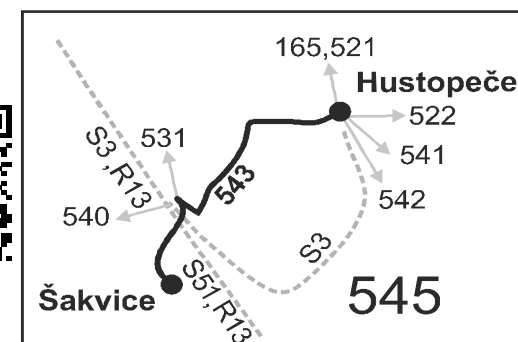

SOBOTA + NEDĚLE

Číslo spoje:	301	303	201	305	341	307	309	311	313	205	315	317	319		
Usek	Zóna	Zastávka	Ⓢ†17	Ⓢ†17	Ⓢ†17	Ⓢ†17	Ⓢ†17	Ⓢ†17	Ⓢ†17	Ⓢ†17	Ⓢ†16	†28	Ⓢ†10		
545	Šakvice, ObÚ				8:00					13:00			17:00		
545	Šakvice, horní konec				8:02					13:02			17:02		
545	Šakvice, žel.st.	přij.			8:06					13:06			17:06		
	⇒ S3 Brno				8:10					13:10			17:10		
	⇒ 540 V. Věstonice, Mikulov									13:07			17:07		
545	Šakvice, žel.st.	odj.	5:06	6:59	8:06	8:59	9:59	10:59	13:06	14:59	17:06	18:06	18:59	19:59	21:00
545	Hustopeče, Mostárna		5:07	7:00	8:07	9:00	10:00	11:00	13:07	15:00	17:07	18:07	19:00	20:00	21:01
545	Hustopeče, Nádražní		5:11	7:04	8:11	9:04	10:04	11:04	13:11	15:04	17:11	18:11	19:04	20:04	21:05
545	Hustopeče, aut.nádr.		5:13	7:06	8:13	9:06	10:06	11:06	13:13	15:06	17:13	18:13	19:06	20:06	21:07
	⇒ 521 Zidlochovice		5:21	7:21		9:21			13:21		16:17:21				
	⇒ 541 Klobouky u B.				8:27				13:27		18:27				

Vysvětlivky:

- ⇒ spoje navazující na linku 543
- ↪ přestup na navazující spoj
- ⌋ spoj jede po jiné trase
- ♿ spoj s bezbariérově přístupným vozidlem
- × jede v pracovních dnech
- Ⓢ jede v sobotu
- † jede v neděli a ve státem uznávané svátky
- 10 nejede 24.12. a 31.12.
- 16 jede také 31.12., nejede 24.12.
- 17 jede také 31.12.
- 28 nejede 24.12., 25.12., 1.1., 15.4., 17.4., 5.7. a 28.10.
- 50 nejede od 23.12. do 31.12., 4.2., od 7.3. do 11.3., 14.4., od 1.7. do 31.8., 26.10. a 27.10.
- 56 nejede od 23.12. do 31.12. a od 1.7. do 31.8.
- 57 jede od 23.12. do 30.12. a od 1.7. do 31.8.
- 74 jede od 26.3. do 30.10.

Šťastnou cestu s IDS JMK