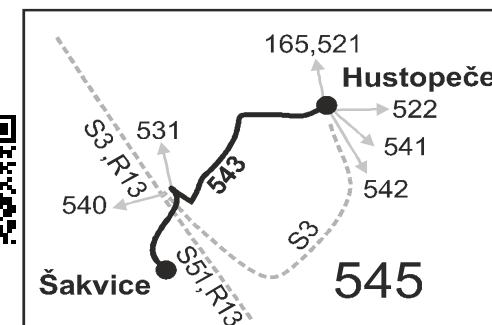

SOBOTA + NEDELE

Číslo spoje:		302	304	202	306	342	308	310	312	314	206	316	318	320
Usek	Zóna Zastávka	Ⓢ+17	Ⓢ+17	Ⓢ+17	Ⓢ+17	Ⓢ+74 ♿	Ⓢ+17	Ⓢ+17	Ⓢ+17	Ⓢ+17	Ⓢ+74	Ⓢ+16	†28	Ⓢ+10
	545 Hustopeče, aut.nádr.	4:47	6:50	7:44	8:50	9:44	10:50	12:44	14:50	16:44	17:50	18:50	19:44	20:50
	545 Hustopeče, Nádražní	4:48	6:51	7:45	8:51	9:45	10:51	12:45	14:51	16:45	17:51	18:51	19:45	20:51
	545 Hustopeče, Mostárna	4:53	6:56	7:50	8:56	9:50	10:56	12:50	14:56	16:50	17:56	18:56	19:50	20:56
	545 Šakvice, žel.st. příj.	4:54	6:57	7:51	8:57	9:51	10:57	12:51	14:57	16:51	17:57	18:57	19:51	20:57
	⇒ R13 Brno	19 4:58	21 7:01	Ⓢ 7 8:02	9:02		11:02	13:02	15:02	17:02	18:02	19:02		21:02
	⇒ R13 Břeclav, Hodonín					9:55		12:56		16:56			19:56	
	⇒ S51 Břeclav	13 5:00	7:03		9:01		11:03	13:03	15:03	17:03		19:01		21:03
	545 Šakvice, žel.st. odj.			7:51				12:51		16:51				
	545 Šakvice, horní konec			7:55				12:55		16:55				
	545 Šakvice, ObÚ			7:57				12:57		16:57				

Vysvětlivky:

- ⇒ spoje navazující na linku 543
- }
- ♿ spoj s bezbariérově přístupným vozidlem
- × jede v pracovních dnech
- Ⓢ jede v sobotu
- † jede v neděli a ve státem uznávané svátky
- 10 nejede 24.12. a 31.12.
- 13 nejede 25.12., 26.12. a 1.1., jede také 31.12.
- 16 jede také 31.12., nejede 24.12.
- 17 jede také 31.12.
- 19 nejede 25.12., 26.12., 31.12. a 1.1.
- 21 nejede 25.12. a 1.1.
- 27 jede také 24.12., 31.12., 15.4., 5.7., 28.9., 28.10. a 17.11., nejede 25.12., 1.1., 16.4. a 29.10.
- 28 nejede 24.12., 25.12., 1.1., 15.4., 17.4., 5.7. a 28.10.
- 56 nejede od 23.12. do 31.12. a od 1.7. do 31.8.
- 74 jede od 26.3. do 30.10.