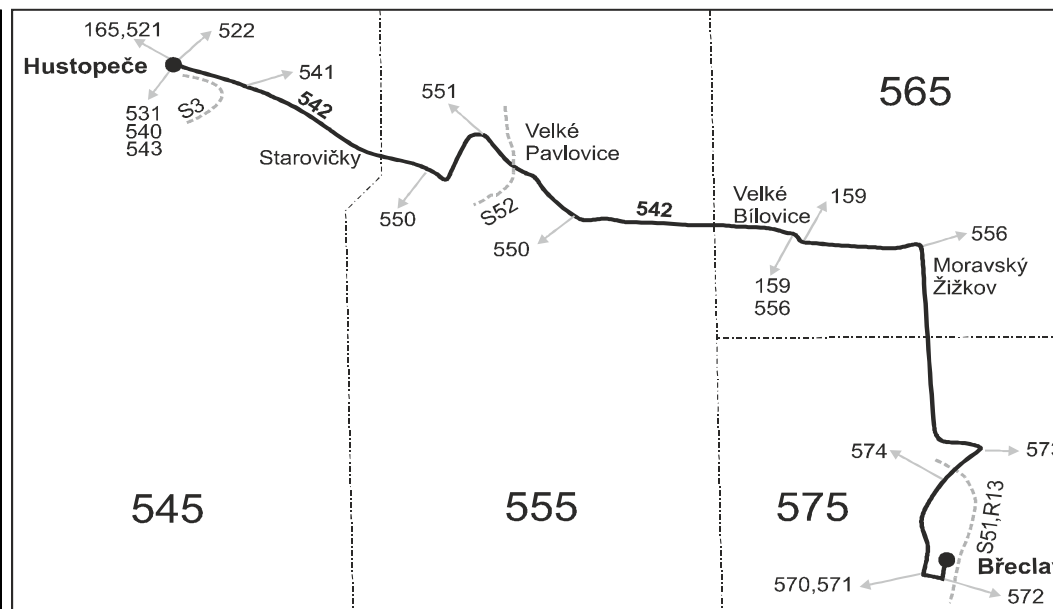

Vysvětlivky:

- ⇒ spoje navazující na linku 542
- (z) zastávka celodenně na znamení
- Ⓞ jede v sobotu
- † jede v neděli a ve státem uznávané svátky
- 16** jede také 31.12., nejede 24.12.
- 17** jede také 31.12.