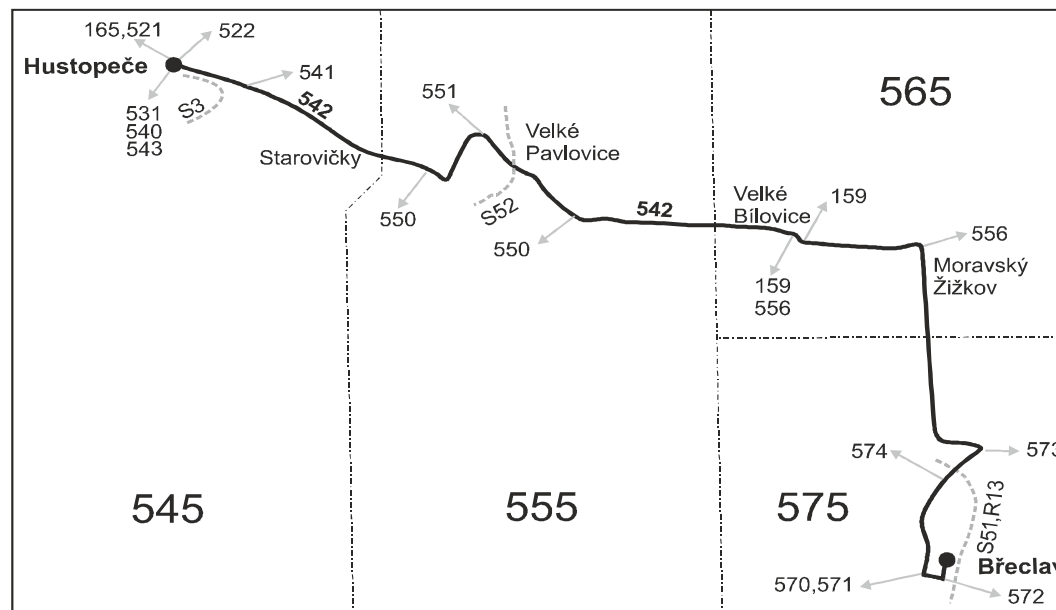

Vysvětlivky:

- ⇒ spoje navazující na linku 542
 - (z) zastávka celodenně na znamení
 - ⌘ spoj jede po jiné trase
 - ⌘ spoj s bezbariérovým přístupným vozidlem
 - ⌘ jede v pracovních dnech
- 50 nejede od 23.12. do 31.12., 4.2., od 7.3. do 11.3., 14.4., od 1.7. do 31.8., 26.10. a 27.10.
51 jede od 23.12. do 30.12., 4.2., od 7.3. do 11.3., 14.4., od 1.7. do 31.8., 26.10. a 27.10.
56 nejede od 23.12. do 31.12. a od 1.7. do 31.8.
57 jede od 23.12. do 30.12. a od 1.7. do 31.8.
A pokračuje jako linka 556 do zastávky Podivín, žel.st.

Vysvětlivky:

- ⇒ spoje navazující na linku 542
- (z) zastávka celodenně na znamení
- Ⓢ jede v sobotu
- † jede v neděli a ve státem uznávané svátky
- 16** jede také 31.12., nejede 24.12.
- 17** jede také 31.12.