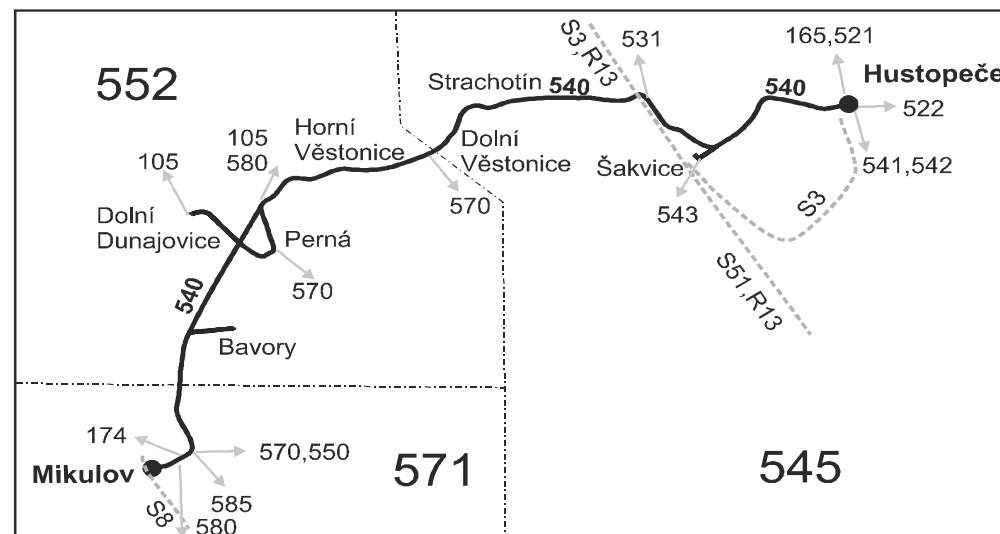

Integrovaný dopravní systém Jihomoravského kraje

Informace a podněty: 5 4317 4317, www.idsjmk.cz

Platí od 12.12.2021

Linka 728540: Přepravu zajišťuje: Znojemská dopravní společnost - PSOTA, s.r.o., Dobšická 3697/6, 669 02 Znojmo (spoje 201 až 209)

Vysvětlivky:

- ⇒ spoje navazující na linku 540
- (z) zastávka celodenně na znamení
- ∩ spoj jede po jiné trase
- ♿ spoj s bezbariérově přístupným vozidlem
- Ⓢ jede v sobotu
- † jede v neděli a ve státem uznávané svátky
- 10 nejede 24.12. a 31.12.
- 16 jede také 31.12., nejede 24.12.
- 17 jede také 31.12.
- 74 jede od 26.3. do 30.10.