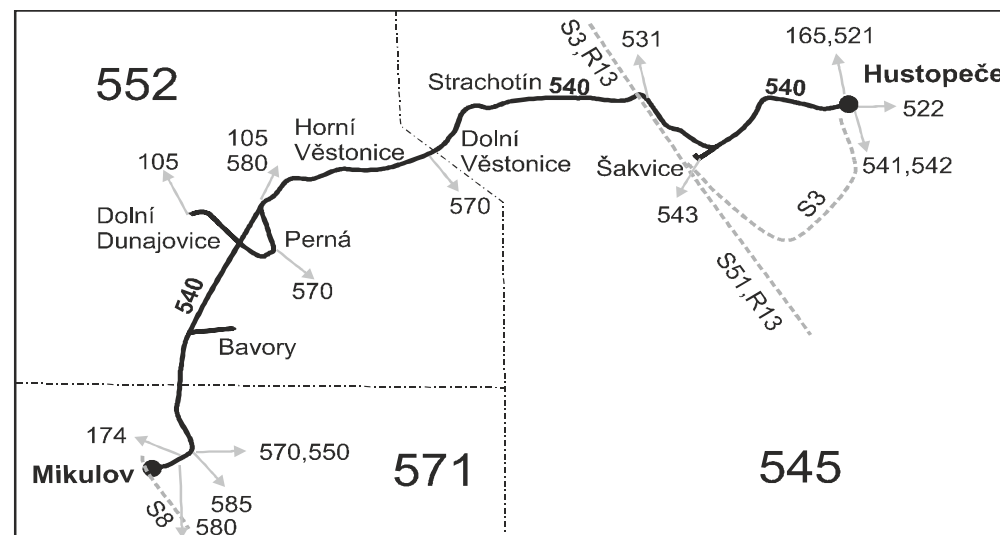

Integrovaný dopravní systém Jihomoravského kraje

Informace a podněty: 5 4317 4317, www.idsjmk.cz

Platí od 12.12.2021

Linka 729540: Přepravu zajišťuje: BORS BUS s.r.o., Bratislavská 2284/26, 690 02 Břeclav (spoje 222 až 226)

Vysvětlivky:

- ⇒ spoje navazující na linku 540
- (z) zastávka celodenně na znamení
- }
- Ⓢ spoj s bezbariérově přístupným vozidlem
- Ⓢ jede v sobotu
- + jede v neděli a ve státem uznávané svátky
- 10 nejede 24.12. a 31.12.
- 12 nejede 24.12., 25.12. a 31.12.
- 16 jede také 31.12., nejede 24.12.
- 17 jede také 31.12.
- 74 jede od 26.3. do 30.10.