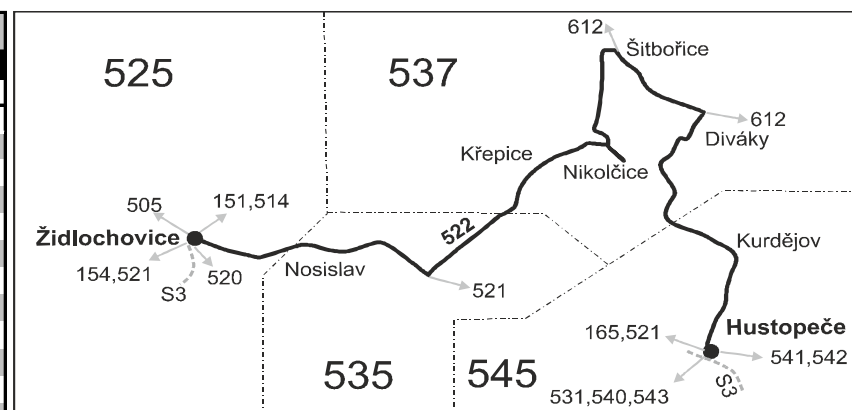

Číslo spoje:		201	203	205	207	209	211	213	215	217	219
Usek	Zóna Zastávka	Ⓞ†17	Ⓞ†17	Ⓞ†17	Ⓞ†17	Ⓞ†17	Ⓞ†17	Ⓞ†16	Ⓞ†16	Ⓞ†10	Ⓞ†10
	525 Židlochovice, žel.st.	5:10	7:10	9:10	11:10	13:10	15:10	17:10	19:10	21:10	23:10
	525 Židlochovice, aut.st.	5:12	7:12	9:12	11:12	13:12	15:12	17:12	19:12	21:12	23:12
	525 Židlochovice, nábřeží (z)	5:13	7:13	9:13	11:13	13:13	15:13	17:13	19:13	21:13	23:13
	535 Nosislav, Kroužek	5:17	7:17	9:17	11:17	13:17	15:17	17:17	19:17	21:17	23:17
	535 Nosislav, Městečko	5:19	7:19	9:19	11:19	13:19	15:19	17:19	19:19	21:19	23:19
	535 Nosislav, Pod kopcem	5:20	7:20	9:20	11:20	13:20	15:20	17:20	19:20	21:20	23:20
	535 Velké Němčice, Boudky (z)	5:21	7:21	9:21	11:21	13:21	15:21	17:21	19:21	21:21	23:21
	535 Velké Němčice	5:23	7:23	9:23	11:23	13:23	15:23	17:23	19:23	21:23	23:23
	537 Křepice, škola	5:27	7:27	9:27	11:27	13:27	15:27	17:27	19:27	21:27	23:27
	537 Křepice, dolní	5:28	7:28	9:28	11:28	13:28	15:28	17:28	19:28	21:28	23:28
	537 Nikolčice, ZD (z)	5:31	7:31	9:31	11:31	13:31	15:31	17:31	19:31	21:31	23:31
	537 Nikolčice, škola	5:33	7:33	9:33	11:33	13:33	15:33	17:33	19:33	21:33	23:33
	537 Šitbořice, Nikolčická	5:37	7:37	9:37	11:37	13:37	15:37	17:37	19:37	21:37	23:37
	⇒ 612 Diváky, Boleradice										23:37
	⇒ 612 Těšany, Sokolnice		7:37	9:37	11:37	13:37	15:37	17:37	19:37		
	537 Šitbořice, na kopci	5:39	7:39	9:39	11:39	13:39	15:39	17:39	19:39	21:39	
	537 Diváky, dílny (z)	5:42	7:42	9:42	11:42	13:42	15:42	17:42	19:42	21:42	
	537 Diváky, ObÚ	5:44	7:44	9:44	11:44	13:44	15:44	17:44	19:44	21:44	
	⇒ 612 Boleradice	6:01	8:01	10:01	12:01	14:01	16:01	18:01	20:01		
	537 Nikolčice, rozc.1.0 (z)	5:47	7:47	9:47	11:47	13:47	15:47	17:47	19:47	21:47	
	545 Kurdějov, u penzionu	5:51	7:51	9:51	11:51	13:51	15:51	17:51	19:51	21:51	
	545 Kurdějov, most	5:52	7:52	9:52	11:52	13:52	15:52	17:52	19:52	21:52	
	545 Hustopeče, cihelna (z)	5:56	7:56	9:56	11:56	13:56	15:56	17:56	19:56	21:56	
	545 Hustopeče, aut.nádr.	5:59	7:59	9:59	11:59	13:59	15:59	17:59	19:59	21:59	
	⇒ S3 Brno	6:04	8:04	10:07	12:04	14:04	16:04	18:04	20:07	22:04	

Vysvětlivky:

- ⇒ spoje navazující na linku 522
- (z) zastávka celodenně na znamení
- Ⓞ jede v sobotu
- † jede v neděli a ve státem uznávané svátky
- **10** nejede 24.12. a 31.12.
- **12** nejede 24.12., 25.12. a 31.12.
- **16** jede také 31.12., nejede 24.12.
- **17** jede také 31.12.

Vzhledem ke stavebnímu stavu zastávek nelze garantovat bezbariérový nástup do a výstup z vozidla na všech zastávkách.

Šťastnou cestu s IDS JMK