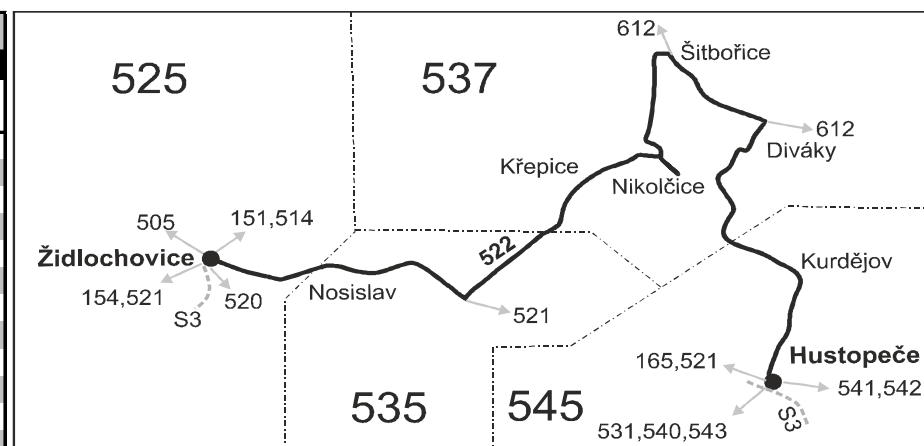

Šťastnou cestu s IDS JMK

522

Hustopeče - Šitbořice - Židlochovice (II. část)

Integrovaný dopravní systém Jihomoravského kraje

Informace a podněty: 5 4317 4317, www.idsjmk.cz

Platí od 12.12.2021

Linka 729522: Přepravu zajišťuje: BORS BUS s.r.o., Bratislavská 2284/26, 690 02 Břeclav

Vysvětlivky:

- ⇒ spoje navazující na linku 522
- (z) zastávka celodenně na znamení
- }

Ⓢ nejede 24.12. a 31.12.

Ⓜ nejede 24.12., 25.12. a 31.12.

14 jede také 31.12., nejede 25.12.

16 jede také 31.12., nejede 24.12.