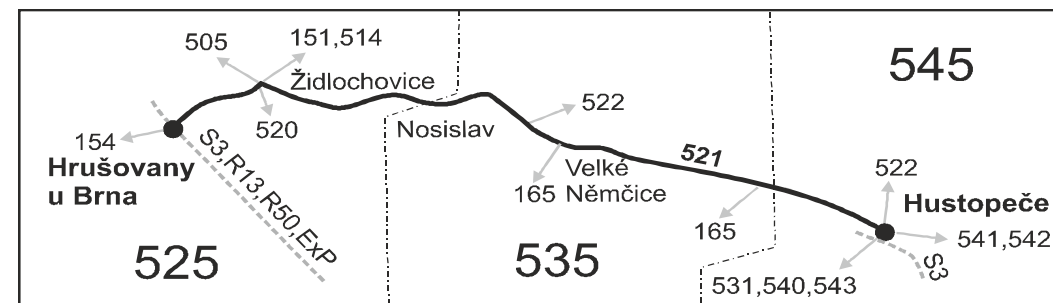

SOBOTA + NEDĚLE

Úsek	Zóna	Zastávka	202	204	206	208	210	212
			Ⓞ†17	Ⓞ†17	Ⓞ†17	Ⓞ†17	Ⓞ†16	Ⓞ†10
			R					R
	545	Hustopeče, aut.nádr.	5:21	7:21	9:21	13:21	17:21	22:21
	545	Hustopeče, nemocnice	5:24	7:24	9:24	13:24	17:24	22:24
	545	Starovice, rozc.1.0 (z)	5:27	7:27	9:27	13:27	17:27	22:27
	535	Velké Němčice, Nová Ves (z)	5:29	7:29	9:29	13:29	17:29	22:29
	535	Velké Němčice, ZD	5:32	7:32	9:32	13:32	17:32	22:32
	535	Velké Němčice, Brněnská	5:34	7:34	9:34	13:34	17:34	22:34
	535	Velké Němčice, Boudky (z)	5:35	7:35	9:35	13:35	17:35	22:35
	535	Nosislav, Pod kopcem	5:36	7:36	9:36	13:36	17:36	22:36
	535	Nosislav, Městečko	5:37	7:37	9:37	13:37	17:37	22:37
	535	Nosislav, Kroužek	5:38	7:38	9:38	13:38	17:38	22:38
	525	Židlochovice, nábřeží (z)	5:42	7:42	9:42	13:42	17:42	22:42
	525	Židlochovice, aut.st.	5:45	7:45	9:45	13:45	17:45	22:45
		⇒ 505 Brno	5:48					22:48
	525	Židlochovice, žel.st.	5:47	7:47	9:47	13:47	17:47	22:47
		⇒ S3 Brno	5:54	7:54	9:54	13:54	17:54	

Vysvětlivky:

- ⇒ spoje navazující na linku 521
- (z) zastávka celodenně na znamení
- ⌋ spoj jede po jiné trase
- ♣ spoj s bezbariérově přístupným vozidlem
- × jede v pracovních dnech
- Ⓞ jede v sobotu
- † jede v neděli a ve státem uznávané svátky
- Vzhledem ke stavebnímu stavu zastávek nelze garantovat bezbariérový nástup do a výstup z vozidla na všech zastávkách.

- **10** nejede 24.12. a 31.12.
- **13** nejede 25.12., 26.12. a 1.1., jede také 31.12.
- **16** jede také 31.12., nejede 24.12.
- **17** jede také 31.12.
- **50** nejede od 23.12. do 31.12., 4.2., od 7.3. do 11.3., 14.4., od 1.7. do 31.8., 26.10. a 27.10.
- B z Židlochovice, aut. st. pokračuje jako linka 505 do Brna
- R ze Židlochovic pokračuje jako linka 505 směr Rajhrad

Šťastnou cestu s IDS JMK