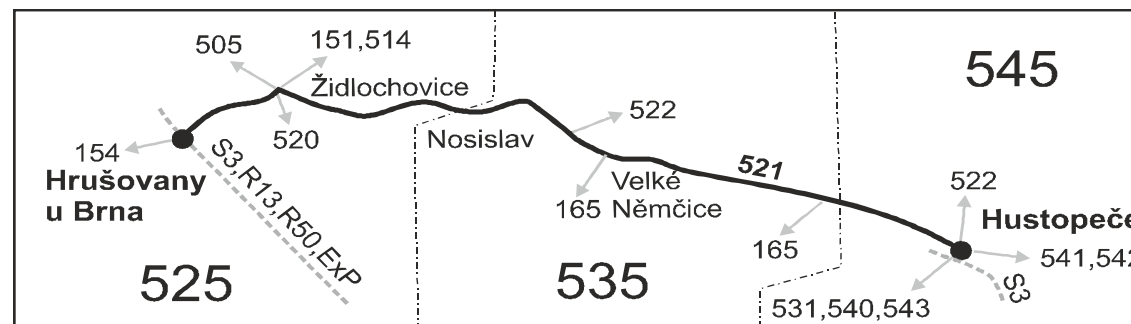

## SOBOTA + NEDĚLE

Číslo spoje:	201	203	205	207	209		
Úsek	Zóna	Zastávka	Ⓞ†17	Ⓞ†17	Ⓞ†17	Ⓞ†17	Ⓞ†16
525	Židlochovice, žel.st.		6:10	8:10	10:10	14:10	18:10
525	Židlochovice, aut.st.		6:12	8:12	10:12	14:12	18:12
525	Židlochovice, nábreží (z)		6:13	8:13	10:13	14:13	18:13
535	Nosislav, Kroužek		6:17	8:17	10:17	14:17	18:17
535	Nosislav, Městečko		6:19	8:19	10:19	14:19	18:19
535	Nosislav, Pod kopcem		6:20	8:20	10:20	14:20	18:20
535	Velké Němčice, Boudky (z)		6:21	8:21	10:21	14:21	18:21
535	Velké Němčice, Brněnská		6:23	8:23	10:23	14:23	18:23
535	Velké Němčice, ZD		6:24	8:24	10:24	14:24	18:24
535	Velké Němčice, Nová Ves (z)		6:27	8:27	10:27	14:27	18:27
545	Starovice, rozc.1.0 (z)		6:29	8:29	10:29	14:29	18:29
545	Hustopeče, nemocnice		6:32	8:32	10:32	14:32	18:32
545	Hustopeče, aut.nádr.		6:35	8:35	10:35	14:35	18:35
	⇒ 543 Šakvice, ObÚ		6:50	8:50	10:50	14:50	18:50

## Vysvětlivky:

- ⇒ spoje navazující na linku 521
- (z) zastávka celodenně na znamení
- ⌘ spoj jede po jiné trase
- ♣ spoj s bezbariérově přístupným vozidlem
- ⌘ jede v pracovních dnech
- Ⓞ jede v sobotu

- † jede v neděli a ve státem uznávané svátky
- 13 nejede 25.12., 26.12. a 1.1., jede také 31.12.
- 16 jede také 31.12., nejede 24.12.
- 17 jede také 31.12.
- 50 nejede od 23.12. do 31.12., 4.2., od 7.3. do 11.3., 14.4., od 1.7. do 31.8., 26.10. a 27.10.
- A pokračuje jako linka 522 do zastávky Hustopeče, aut.nádr.