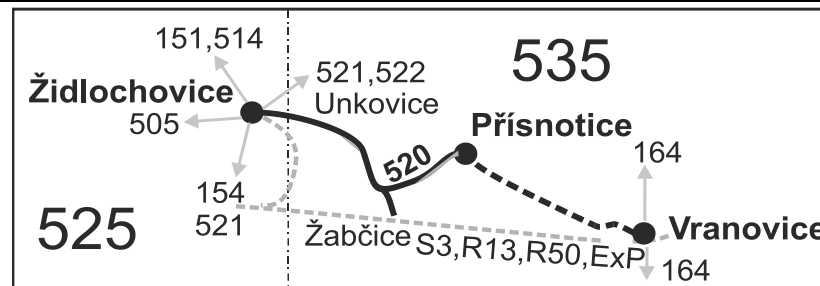

520

Židlochovice - Žabčice - Přísnotice - Vranovice

Integrovaný dopravní systém Jihomoravského kraje

Informace a podněty: 5 4317 4317, www.idsjmk.cz

Platí od 12.12.2021

Linka 729520: Přepravu zajišťuje: ADOSA a.s., Zastávecká 1030, 665 01 Rosice (spoje 1 až 25, 91, 305, 309, 313, 317)

Vysvětlivky:

- ⇒ spoje navazující na linku 520
- (z) zastávka celodenně na znamení
- }
- Ⓢ spoj jede po jiné trase
- ♿ spoj s bezbariérově přístupným vozidlem
- ✕ jede v pracovních dnech
- Ⓢ jede v sobotu
- Ⓢ jede v neděli a ve státem uznávané svátky
- 16 jede také 31.12., nejede 24.12.
- 17 jede také 31.12.
- 50 nejede od 23.12. do 31.12., 4.2., od 7.3. do 11.3., 14.4., od 1.7. do 31.8., 26.10. a 27.10.
- 66 nejede 24.12., 15.4., 6.7., 28.10. a 17.11.