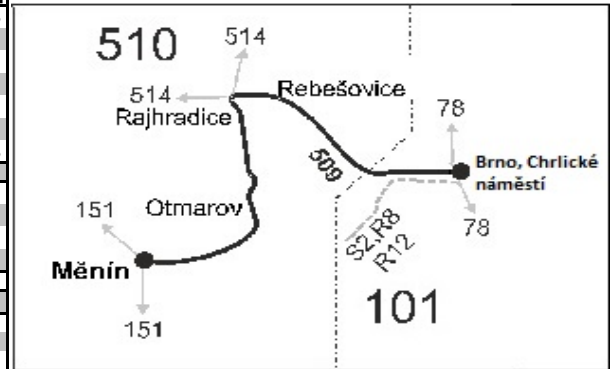

### SOBOTA + NEDĚLE

Číslo spoje:		202	204	206	208	210	212	214	216	218	220	
Úsek	Zóna	Zastávka	Ⓢ17	Ⓢ17	Ⓢ17	Ⓢ17	Ⓢ17	Ⓢ16	Ⓢ16	Ⓢ10	Ⓢ10	
	510	Měnin, obch.stř.	4:53	6:53	7:53	9:53	11:53	13:53	15:53	17:53	19:53	21:53
	510	Měnin, u mlýna	4:54	6:54	7:54	9:54	11:54	13:54	15:54	17:54	19:54	21:54
	510	Měnin, ZD (z)	4:55	6:55	7:55	9:55	11:55	13:55	15:55	17:55	19:55	21:55
	510	Otmarov, chaloupka	4:57	6:57	7:57	9:57	11:57	13:57	15:57	17:57	19:57	21:57
	510	Otmarov	4:59	6:59	7:59	9:59	11:59	13:59	15:59	17:59	19:59	21:59
	510	Rajhradice, Obalovna (z)	5:01	7:01	8:01	10:01	12:01	14:01	16:01	18:01	20:01	22:01
	510	Rajhradice, váha	5:03	7:03	8:03	10:03	12:03	14:03	16:03	18:03	20:03	22:03
		⇒ 514 Rajhrad			18:33	19:18	20:18	21:18	22:18			
	510	Rebešovice	5:05	7:05	8:05	10:05	12:05	14:05	16:05	18:05	20:05	22:05
	510	Rebešovice, Horky (z)	5:06	7:06	8:06	10:06	12:06	14:06	16:06	18:06	20:06	22:06
	509	7:09	8:09	9:09	10:09	12:09	14:09	16:09	18:09	20:09	22:09	
	510	7:10	8:10	9:10	10:10	12:10	14:10	16:10	18:10	20:10	22:10	
		13:55	7:16	8:16	10:16	12:16	14:16	16:16	18:16	20:16	22:16	
		5:11	7:11	8:11	10:11	12:11	14:11	16:11	18:11	20:11	22:11	
		7:16	8:11	10:11	12:11	14:11	16:11	18:11	20:16	22:16		
		8:24	10:21	12:21	14:21	16:21	18:21	20:21				
		5:16	7:16	8:16	10:17	12:17	14:17	16:17	18:17	20:17	22:16	