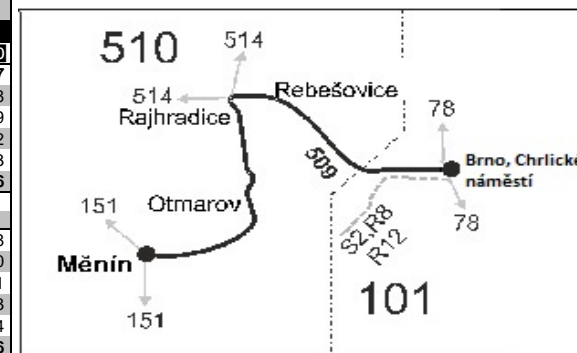

SOBOTA + NEDĚLE

Číslo spoje:	201	203	205	207	209	211	213	215	217	219		
Úsek	Zóna	Zastávka	Ⓢ	Ⓢ	Ⓢ	Ⓢ	Ⓢ	Ⓢ	Ⓢ	Ⓢ		
N	101	Brno, Chrlické náměstí	6:21	7:21	9:21	11:21	13:21	15:21	17:21	19:21	21:21	22:57
	101	Brno, Chrlice, nádraží	6:22	7:22	9:22	11:22	13:22	15:22	17:22	19:22	21:22	22:58
	101	Brno, Chrlice, smyčka	6:23	7:23	9:23	11:23	13:23	15:23	17:23	19:23	21:23	22:59
	510	Rebešovice, Horky (z)	6:26	7:26	9:26	11:26	13:26	15:26	17:26	19:26	21:26	23:02
	510	Rebešovice	6:27	7:27	9:27	11:27	13:27	15:27	17:27	19:27	21:27	23:03
	510	Rajhradice, váha	6:30	7:30	9:30	11:30	13:30	15:30	17:30	19:30	21:30	23:06
		⇒ 514 Rajhrad										
		⇒ 514 Blučina										
	510	Rajhradice, Obalovna (z)	6:32	7:32	9:32	11:32	13:32	15:32	17:32	19:32	21:32	23:08
	510	Otmarov	6:34	7:34	9:34	11:34	13:34	15:34	17:34	19:34	21:34	23:10
	510	Otmarov, chaloupka	6:35	7:35	9:35	11:35	13:35	15:35	17:35	19:35	21:35	23:11
	510	Měnín, ZD (z)	6:37	7:37	9:37	11:37	13:37	15:37	17:37	19:37	21:37	23:13
	510	Měnín, u mlýna	6:38	7:38	9:38	11:38	13:38	15:38	17:38	19:38	21:38	23:14
	510	Měnín, obch.stř.	6:40	7:40	9:40	11:40	13:40	15:40	17:40	19:40	21:40	23:16

Vysvětlivky:

- ⇒ spoje navazující na linku 509
- (z) zastávka celodenně na znamení
- (w) zastávka v prac.dnech od 20 do 5 hodin, v sobotu a neděli celodenně na znamení
- ♣ spoj s bezbariérovým přístupným vozidlem
- ✖ jede v pracovních dnech
- Ⓢ jede v sobotu
- † jede v neděli a ve státem uznávané svátky

- 10 nejede 24.12. a 31.12.
- 16 jede také 31.12., nejede 24.12.
- 17 jede také 31.12.
- 50 nejede od 23.12. do 31.12., 4.2., od 7.3. do 11.3., 14.4., od 1.7. do 31.8., 26.10. a 27.10.
- 56 nejede od 23.12. do 31.12. a od 1.7. do 31.8.
- 60 nejede od 23.12. do 31.12., 4.2., od 7.3. do 11.3., 14.4., od 1.7. do 31.8., 26.10., 27.10. a 18.11.
- 72 jede od 1.7. do 31.8.
- N úsekovou jízdenku nelze vydat

Šťastnou cestu s IDS JMK