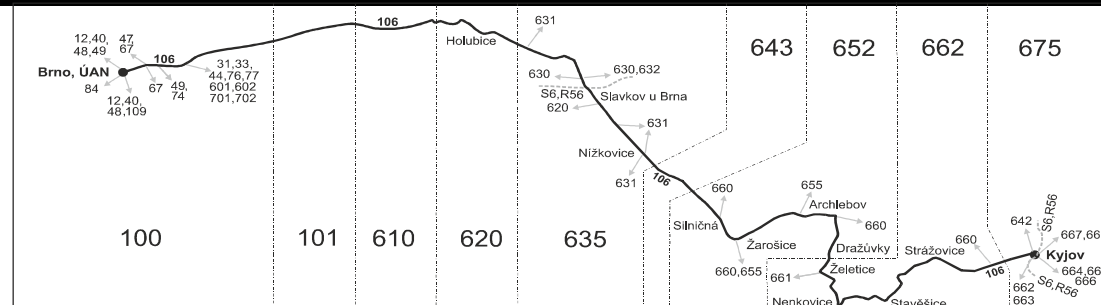

Šťastnou cestu s IDS JMK

Vysvětlivky:

- ⇒ spoje navazující na linku 106
- (o) zastávka od 20 do 5 hodin na znamení
- (z) zastávka celodenně na znamení
- ♿ spoj s bezbariérově přístupným vozidlem
- Ⓢ jede v sobotu
- † jede v neděli a ve státem uznávané svátky
- **10** nejede 24.12. a 31.12.
- **16** jede také 31.12., nejede 24.12.
- **17** jede také 31.12.
- Spoje projíždějí mezi zastávkami Brno, Tržní a Holubice, nadjezd přes tarifní zóny 101 a 610
- N úsekovou jízdenku nelze vydat

Vzhledem ke stavebnímu stavu zastávek nelze garantovat bezbariérový nástup do a výstup z vozidla na všech zastávkách.