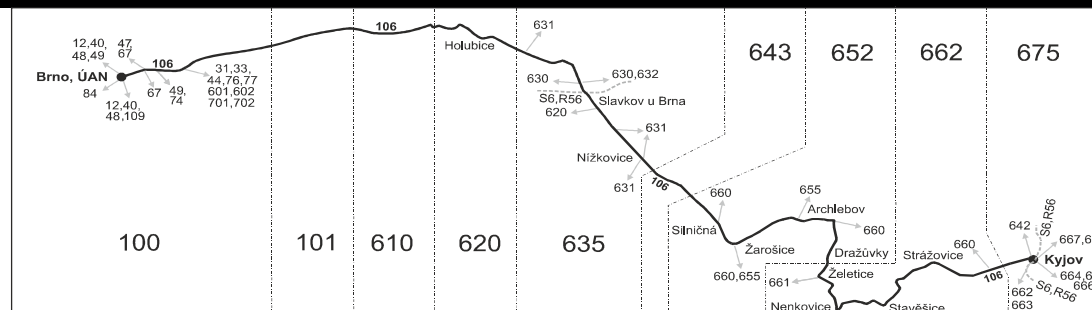

Šťastnou cestu s IDS JMK

Vysvětlivky:

- ⇒ spoje navazující na linku 106
- (z) zastávka celodenně na znamení
- (o) zastávka od 20 do 5 hodin na znamení
- ♿ spoj s bezbariérově přístupným vozidlem
- Ⓢ jede v sobotu
- † jede v neděli a ve státem uznávané svátky
- **10** nejede 24.12. a 31.12.
- **16** jede také 31.12., nejede 24.12.
- **17** jede také 31.12.
- Spoje projíždějí mezi zastávkami Brno, Tržní a Holubice, nadjezd přes tarifní zóny 101 a 610
- N úsekovou jízdenku nelze vydat

Vzhledem ke stavebnímu stavu zastávek nelze garantovat bezbariérový nástup do a výstup z vozidla na všech zastávkách.