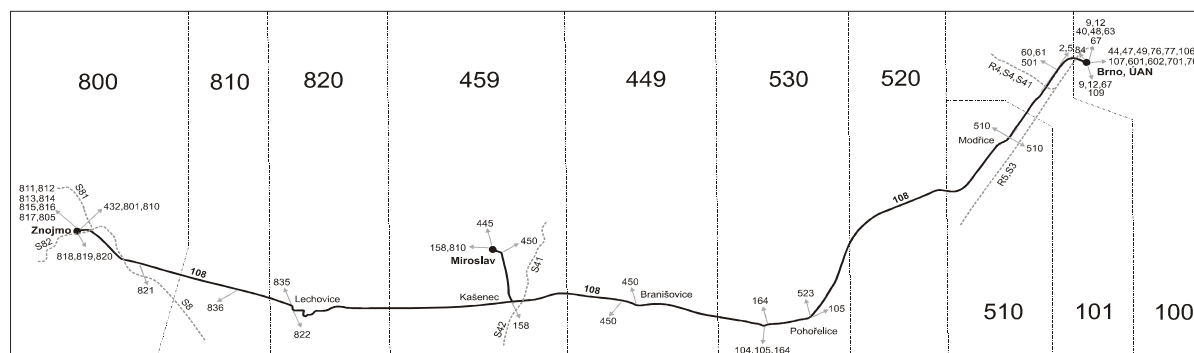

Vysvětlivky:

- ⇒ spoje navazující na linku 108
- (z) zastávka celodenně na znamení
- ⊕ jede v sobotu
- † jede v neděli a ve státem uznávané svátky
- N nelze vydat danou úsekovou jízdenku

Šťastnou cestu s IDS JMK

100601

X u spoje zastavujícího na těchto zastávkách, daná úseková jízdenka neplatí