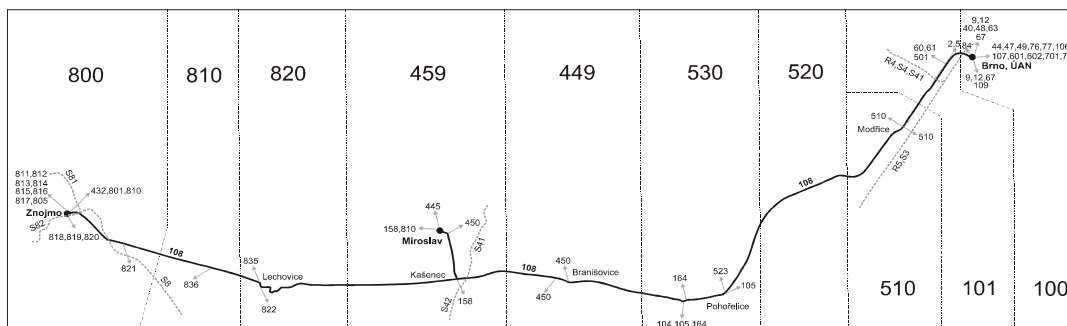

Vysvětlivky:

- ⇒ spoje navazující na linku 108
- (z) zastávka celodenně na znamení
- Ⓢ jede v sobotu
- † jede v neděli a ve státem uznávané svátky
- 27 jede také 28.9., 28.10. a 17.11.
- N nelze vydat danou úsekovou jízdenku

100601

Šťastnou cestu s IDS JMK

X u spoje zastavujícího na těchto zastávkách, daná úseková jízdenka neplatí