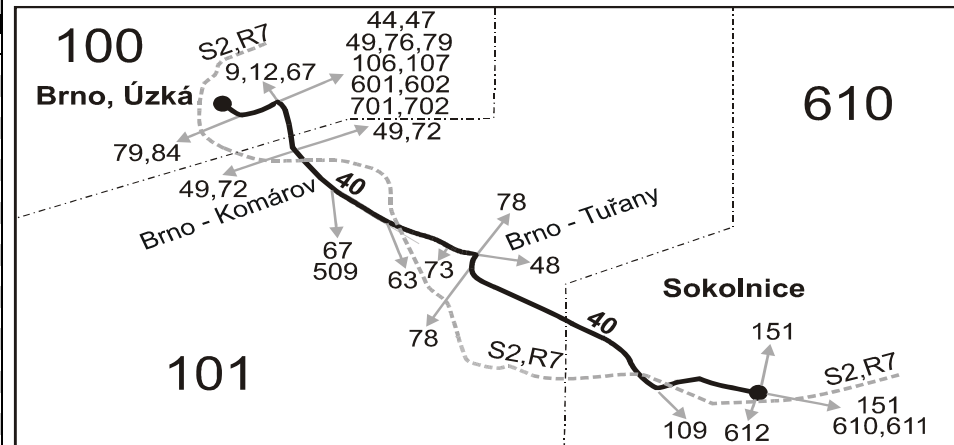

Číslo spoje:		172	4008	4012	4016	4024	4032	4040	4048	4056	4064	4072	202	
Úsek	Zóna	Zastávka	⊕†	⊕†	⊕†	⊕†	⊕†	⊕†	⊕†	⊕†	⊕†	⊕†	⊕†	
	610	Sokolnice, žel.st.	5:11	6:11	7:11	8:11	10:11	12:11	14:11	16:11	18:11	20:13	22:11	23:26
	610	Sokolnice, ObÚ	5:14	6:14	7:14	8:14	10:14	12:14	14:14	16:14	18:14	20:16	22:14	23:29
	610	Sokolnice, rozvodna (z)	5:17	6:17	7:17	8:17	10:17	12:17	14:17	16:17	18:17	20:19	22:17	23:32
	101	Brno, Sokolnická (z)	5:20	6:20	7:20	8:20	10:20	12:20	14:20	16:20	18:20	20:22	22:20	23:35
	101	Brno, Tovární	5:22	6:22	⌋	⌋	⌋	⌋	⌋	⌋	⌋	⌋	22:22	⌋
	101	Brno, Roviny (o)	5:23	6:23	⌋	⌋	⌋	⌋	⌋	⌋	⌋	⌋	22:23	⌋
	101	Brno, Sokolnická (z)	5:24	6:24	⌋	⌋	⌋	⌋	⌋	⌋	⌋	⌋	22:24	⌋
	101	Brno, Tuřany, smyčka	5:26	6:26	7:22	8:22	10:22	12:22	14:22	16:22	18:22	20:24	22:26	23:37
	101	Brno, Chrlická (o)	5:27	6:27	7:23	8:23	10:23	12:23	14:23	16:23	18:23	20:25	22:27	23:38
	101	Brno, Hanáček	5:28	6:28	7:24	8:24	10:24	12:24	14:24	16:24	18:24	20:26	22:28	23:39
	101	Brno, Revoluční (o)	5:29	6:29	7:25	8:25	10:25	12:25	14:25	16:25	18:25	20:27	22:29	⌋
	101	Brno, Glocova	5:30	6:30	7:26	8:26	10:26	12:26	14:26	16:26	18:26	20:28	22:30	⌋
	101	Brno, Ivanovické náměstí	5:31	6:31	7:27	8:27	10:27	12:27	14:27	16:27	18:27	20:29	22:31	⌋
	101	Brno, Popelova	5:32	6:32	7:29	8:29	10:29	12:29	14:29	16:29	18:29	20:31	22:32	⌋
	101	Brno, Ráječek (o)	5:33	6:33	7:30	8:30	10:30	12:30	14:30	16:30	18:30	20:32	22:33	⌋
	101	Brno, Hněvkovského (z)	5:36	6:36	7:33	8:33	10:33	12:33	14:33	16:33	18:33	20:35	22:36	⌋
	101	Brno, Sazenice (o)	5:37	6:37	7:34	8:34	10:34	12:34	14:34	16:34	18:34	20:36	22:37	⌋
	101	Brno, Komárov (z)	5:38	6:38	7:35	8:35	10:35	12:35	14:35	16:35	18:35	20:37	22:38	⌋
	100	Brno, Svatopetrská (o)	5:39	6:39	7:36	8:36	10:36	12:36	14:36	16:36	18:36	20:38	22:39	⌋
	100	Brno, Zvonařka	5:40	6:40	7:38	8:38	10:38	12:38	14:38	16:38	18:38	20:40	22:40	⌋
	100	Brno, Úzká	5:42	6:42	7:40	8:40	10:40	12:40	14:40	16:40	18:40	20:42	22:42	⌋

Vysvětlivky:
(z) zastávka celodenně na znamení
(o) zastávka od 20 do 5 hodin na znamení
✱ jede v pracovních dnech
⊕ jede v sobotu
† jede v neděli a ve státem uznávané svátky

091228