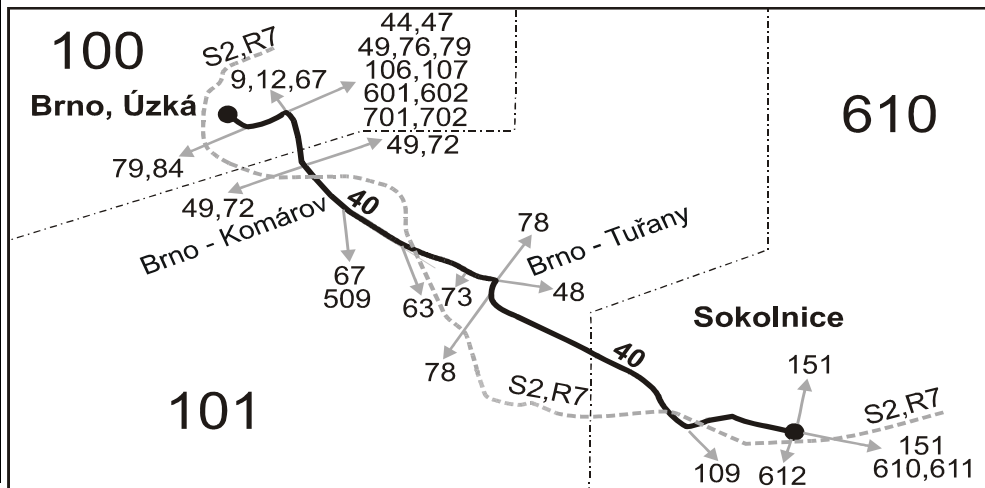

Úsek	Zóna	Číslo spoje:	Zastávka	4001	171	4009	4017	4025	4033	4041	4049	4057	4065	4073	201			
				⊕	⊕	⊕	⊕	⊕	⊕	⊕	⊕	⊕	⊕	⊕	⊕	⊕	⊕	⊕
Nelze vydat	100 Brno, Úzká			5:47	6:47	8:47	10:47	12:47	14:47	16:47	18:47	20:47	22:47					
	100 Brno, Autobusové nádraží			5:49	6:49	8:49	10:49	12:49	14:49	16:49	18:49	20:49	22:29					
	100 Brno, Železniční (z)			5:51	6:51	8:51	10:51	12:51	14:51	16:51	18:51	20:51	22:31					
	101 Brno, Komárov			5:53	6:53	8:53	10:53	12:53	14:53	16:53	18:53	20:53	22:33					
	101 Brno, Hněvkovského (z)			5:54	6:54	8:54	10:54	12:54	14:54	16:54	18:54	20:54	22:34					
	101 Brno, Ráječek (o)			5:56	6:56	8:57	10:57	12:57	14:57	16:57	18:57	20:57	22:36					
	101 Brno, Popelova			5:57	6:57	8:58	10:58	12:58	14:58	16:58	18:58	20:58	22:37					
	101 Brno, Ivanovické náměstí			5:58	6:58	9:00	11:00	13:00	15:00	17:00	19:00	21:00	22:38					
	101 Brno, Glocova			5:59	6:59	9:01	11:01	13:01	15:01	17:01	19:01	21:01	22:39					
	101 Brno, Revoluční (o)			6:00	7:00	9:02	11:02	13:02	15:02	17:02	19:02	21:02	22:40					
	101 Brno, Hanácká	4:50	6:01	7:01	9:03	11:03	13:03	15:03	17:03	19:03	21:03	22:41	23:44					
	101 Brno, Chrlická (o)	4:51	6:02	7:02	9:04	11:04	13:04	15:04	17:04	19:04	21:04	22:42	23:45					
	101 Brno, Tuřany, smyčka	4:52	6:03	7:03	9:05	11:05	13:05	15:05	17:05	19:05	21:05	22:43	23:46					
	101 Brno, Sokolnická (z)		6:05	7:05														
	101 Brno, Roviny (o)		6:06	7:06														
	101 Brno, Tovární		6:07	7:07														
	101 Brno, Sokolnická (z)	4:54	6:09	7:09	9:07	11:07	13:07	15:07	17:07	19:07	21:07	22:45	23:48					
610 Sokolnice, rozvodna (z)	4:56	6:11	7:11	9:09	11:09	13:09	15:09	17:09	19:09	21:09	22:47	23:50						
610 Sokolnice, ObÚ	4:59	6:14	7:14	9:12	11:12	13:12	15:12	17:12	19:12	21:12	22:50	23:53						
610 Sokolnice, žel.st.	5:02	6:17	7:17	9:15	11:15	13:15	15:15	17:15	19:15	21:15	22:53	23:56						

1. **Vysvětlivky:**
- (z) zastávka celodenně na znamení
  - (o) zastávka od 20 do 5 hodin na znamení
  - ✖ jede v pracovních dnech
  - ⊕ jede v sobotu
  - † jede v neděli a ve státem uznávané svátky